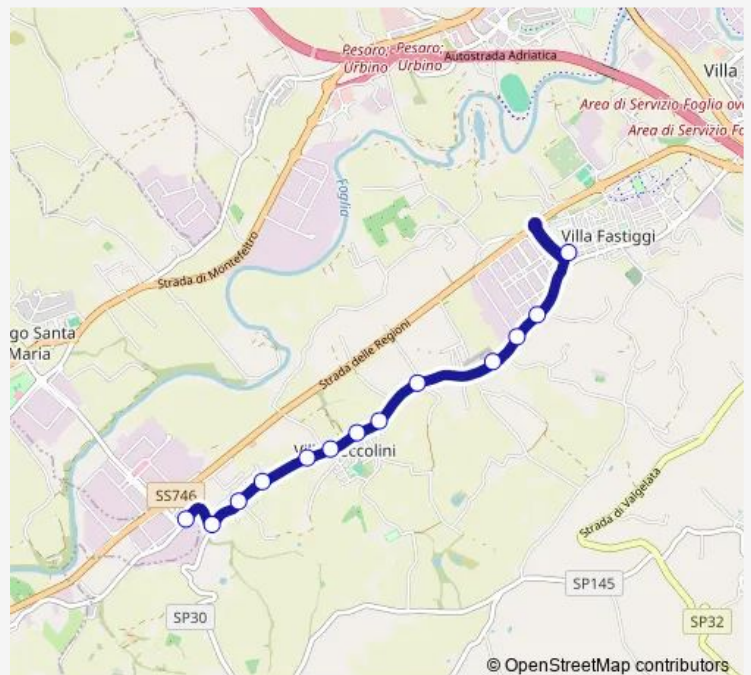

Di Fontesecco 2 (Montanelli)

Di Fontesecco 3 (Carcere)

Di Fontesecco 4 (Maneggio)

Lago Maggiore 1 (Semaforo)

Lago Maggiore 2 (Lago di Albano)

Lago Maggiore 3 (Edicola)

Lago Maggiore 4

Lago Maggiore 5 (Chiesa)

Lago Maggiore 6

Risara 1(Bivio Ginestreto)

Risara 2 (Scavolini)

Route schedule

Della Concordia (Villa Fastiggi) — Risara 2 (Scavolini)

Monday	13:15
Tuesday	13:15
Wednesday	13:15
Thursday	—
Friday	13:15
Saturday	13:15
Sunday	—

Route info

Direction: Della Concordia (Villa Fastiggi)

Stops: 13

Trip Duration: 0 hour 10 min

Direction

Frescobaldi (Sc.Media Manzoni) — Matteotti

19 stops

[Open route schedule](#)