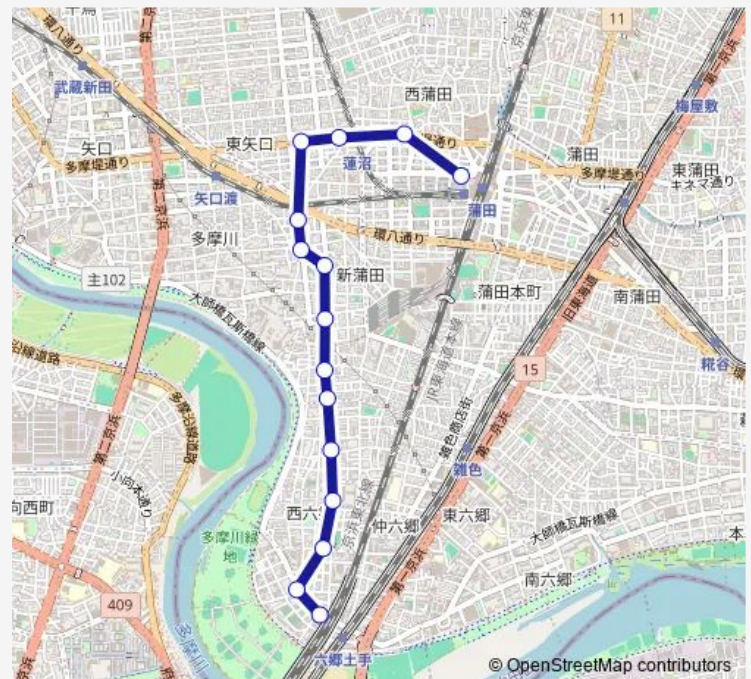

Route info

Direction: 六郷土手

Stops: 19

Trip Duration: 0 hour 22 min

Direction

六郷土手 — 蒲田駅

15 stops

[Open route schedule](#)