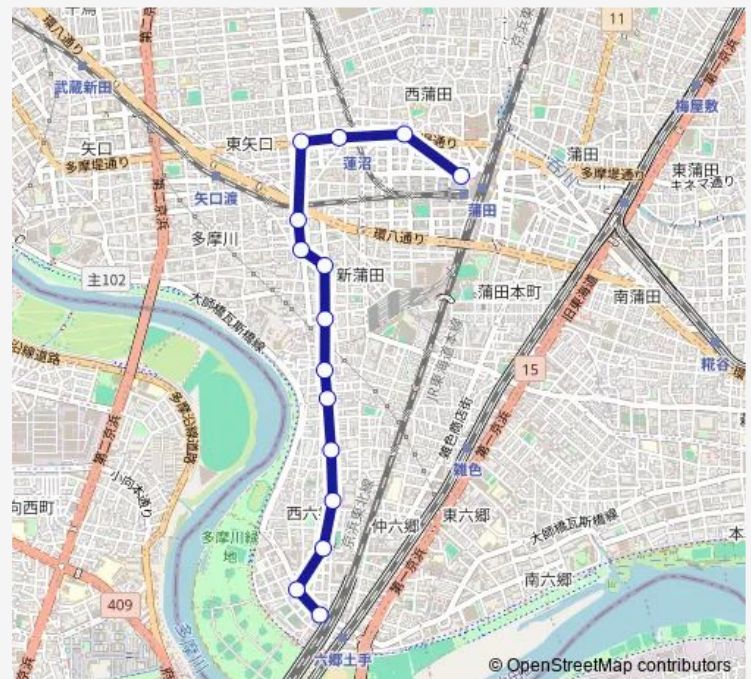

Route schedule

六郷土手 — 池上営業所

Monday	19:59-22:30
Tuesday	19:59-22:30
Wednesday	19:59-22:30
Thursday	19:59-22:30
Friday	19:59-22:30
Saturday	21:50-22:20
Sunday	21:50-22:15

Route info

Direction: 六郷土手

Stops: 19

Trip Duration: 0 hour 21 min

Direction

六郷土手 — 蒲田駅

15 stops

[Open route schedule](#)

六郷土手

高畑神社

高畑小学校

Thursday 06:48-22:15

Friday 06:48-22:15

Saturday 06:55-22:05

Sunday 06:55-22:00

Route info

Direction: 蒲田駅

Stops: 14

Trip Duration: 0 hour 19 min