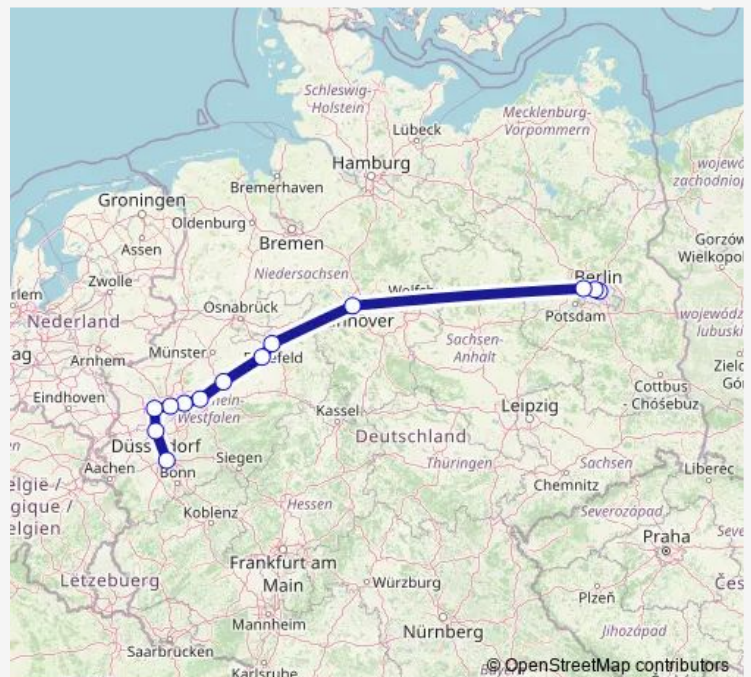

Duisburg Hbf

Essen Hbf

HER Wanne-Eickel Hbf

Münster Hauptbahnhof

Osnabrück Hbf

Hannover Hauptbahnhof

S Spandau Bhf (Berlin)

S+U Berlin Hauptbahnhof

Saturday 11:36-11:37

Sunday 11:36-11:37

Route info

Direction: Köln Hbf

Stops: 11

Trip Duration: 5 hour 25 min

Direction

Köln Hbf — S Ostbahnhof (Berlin)

9 stops

[Open route schedule](#)

Köln Hbf

Düsseldorf Hbf

Essen Hbf

Münster Hauptbahnhof

Osnabrück Hbf

Hannover Hauptbahnhof