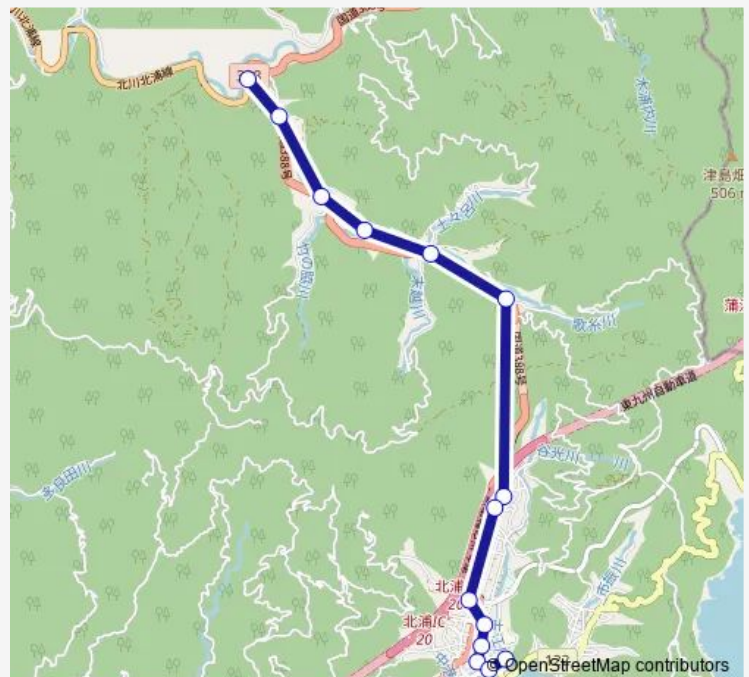

Thursday

—

Friday

07:25-08:35

Saturday

—

Sunday

—

### Route info

Direction: 三川内

Stops: 14

Trip Duration: 0 hour 18 min

■ 乗合タクシー「古江 ~ 三川内線」

BusMaps