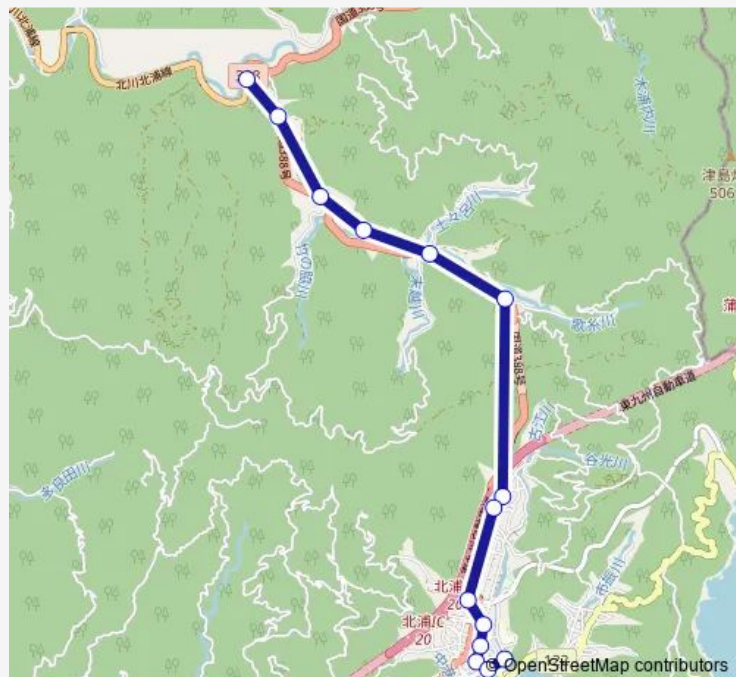

Thursday

—

Friday

07:25-08:35

Saturday

—

Sunday

—

### Route info

Direction: 三川内

Stops: 14

Trip Duration: 0 hour 18 min

■ 乗合タクシー「古江 ~ 三川内線」