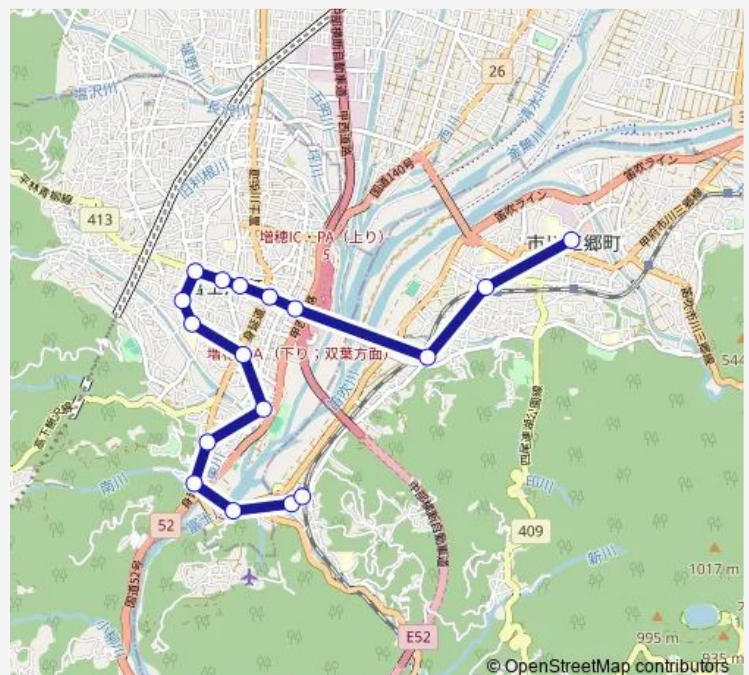

### Route schedule

青洲高校前 ( 富士川町 ) — 鰺沢口駅 ( 富士川町 )

Monday 08:10-18:25

Tuesday 08:10-18:25

Wednesday 08:10-18:25

Thursday 08:10-18:25

Friday 08:10-18:25

Saturday —

### Route info

Direction: 青洲高校前 ( 富士川町 )

Stops: 17

Trip Duration: 0 hour 28 min

富士川コミュニティ:富士川町コミュニティバス「鯉沢口駅行」 Bus time schedules and route maps are available in an offline PDF at busmaps.com. Use the busmaps.com website to see live bus times, train schedule or subway schedule, and step-by-step directions for all public transit in Chuo