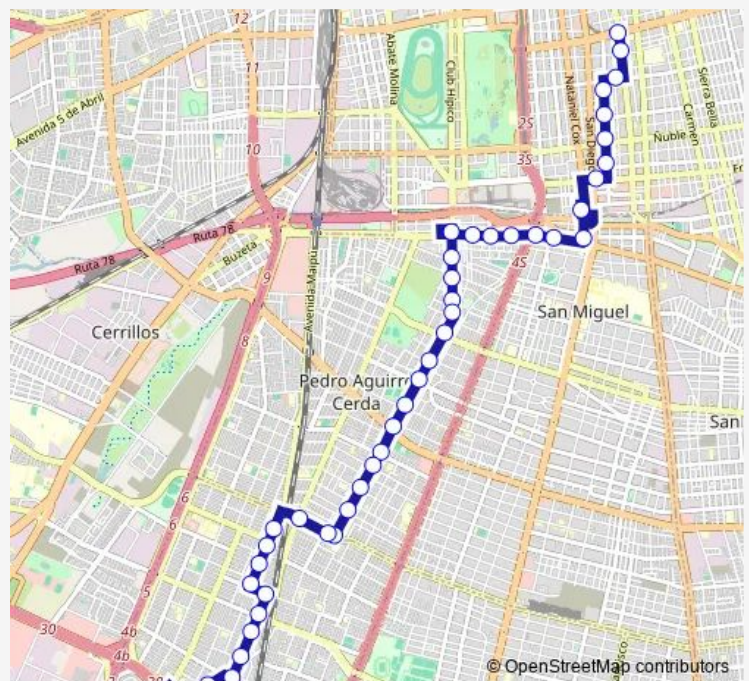

### Route schedule

Ph468-Pedro Lira / esq. Juan Fco. González — Pa68-San Diego / esq. Av. Manuel A. Matta

Monday 00:00

Tuesday 00:00

Wednesday 00:00

Thursday 00:00

Friday 00:00

Saturday 00:00

### Route info

Direction: Ph468-Pedro Lira / esq. Juan Fco. González

Stops: 49

Trip Duration: 0 hour 52 min

H06 — Pobl. Las Turbinas - Av. Matta

Ph367-Club Hípico / esq. Calle A

Ph368-Club Hípico / esq. Melinka