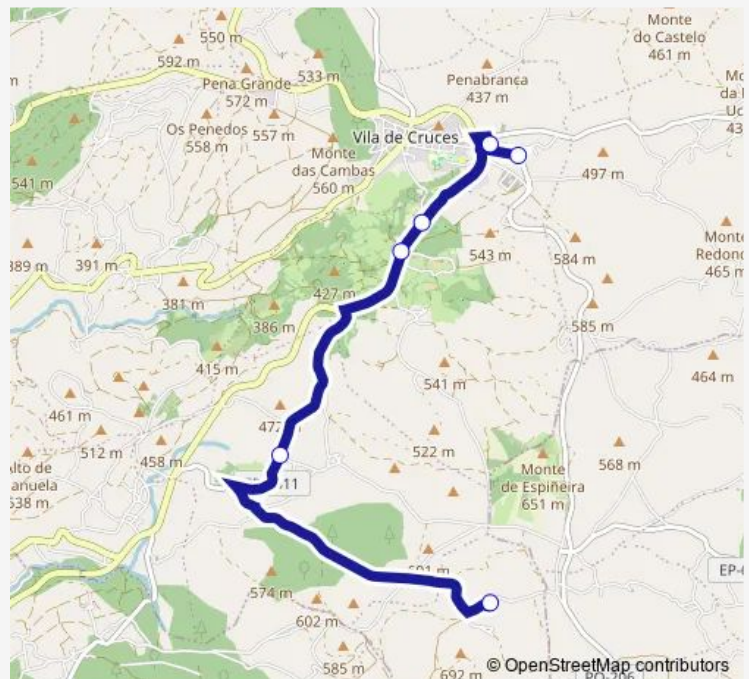

Direction

Aldea DE Abaixo — IES Marco do Camballón

6 stops

[Open route schedule](#)

Aldea DE Abaixo

Corredoiras

Besexos li

Besexos I

Friday 10:30

Saturday —

Sunday —

Route info

Direction: Aldea DE Abaixo

Stops: 6

Trip Duration: 0 hour 20 min

Direction

IES Marco do Camballón — Aldea DE Abaixo

6 stops

[Open route schedule](#)

IES Marco do Camballón

Camballón

Besexos I

Besexos li

Corredoiras

Aldea DE Abaixo

Route schedule

IES Marco do Camballón — Aldea DE Abaixo

Monday	14:35-17:27
Tuesday	14:35
Wednesday	14:35-17:27
Thursday	14:35
Friday	14:35
Saturday	—
Sunday	—

Route info

Direction: IES Marco do Camballón