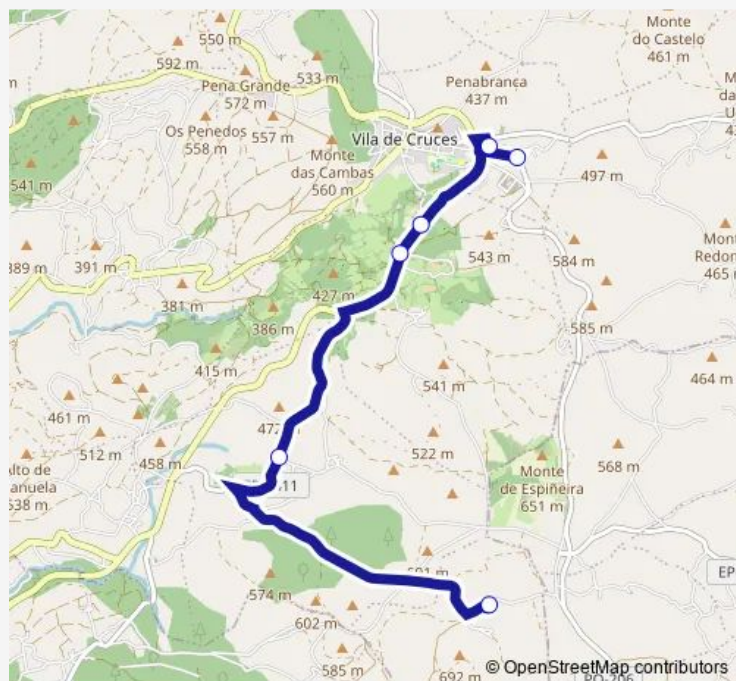

**Direction**

Aldea DE Abaixo — IES Marco do Camballón

6 stops

[Open route schedule](#)

Aldea DE Abaixo

Corredoiras

Besexos li

Besexos I

Friday 10:30

Saturday —

Sunday —

**Route info**

Direction: Aldea DE Abaixo

Stops: 6

Trip Duration: 0 hour 20 min

**Direction**

IES Marco do Camballón — Aldea DE Abaixo

6 stops

[Open route schedule](#)

IES Marco do Camballón

Camballón

Besexos I

Besexos li

Corredoiras

Aldea DE Abaixo

**Route schedule**

IES Marco do Camballón — Aldea DE Abaixo

Monday	14:35-17:27
Tuesday	14:35
Wednesday	14:35-17:27
Thursday	—
Friday	14:35
Saturday	—
Sunday	—

**Route info**

Direction: IES Marco do Camballón