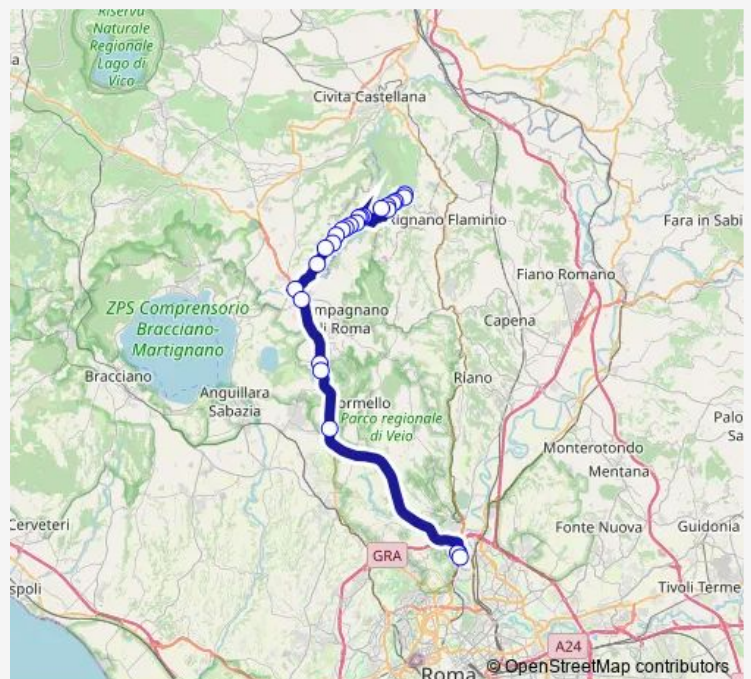

Campagnano | Via Cassia Via Sacrofanese # f1603

Campagnano | Via Cassia (Poggio Ellera) # f1606

**Route schedule**

Faleria | Piazza Garibaldi # f2138 — Roma | Saxa Rubra (Arrivi) # f1494

Monday	16:25
Tuesday	16:25
Wednesday	16:25
Thursday	16:25
Friday	16:25
Saturday	16:10
Sunday	—

**Route info**

Direction: Faleria | Piazza Garibaldi # f2138

Stops: 26

Trip Duration: 1 hour 0 min

Faleria - Roma Saxa Rubra # MI619d

Campagnano | Via Cassia Str. Campana # f1607

Formello | Via Cassia (Le Rughe) # f1610