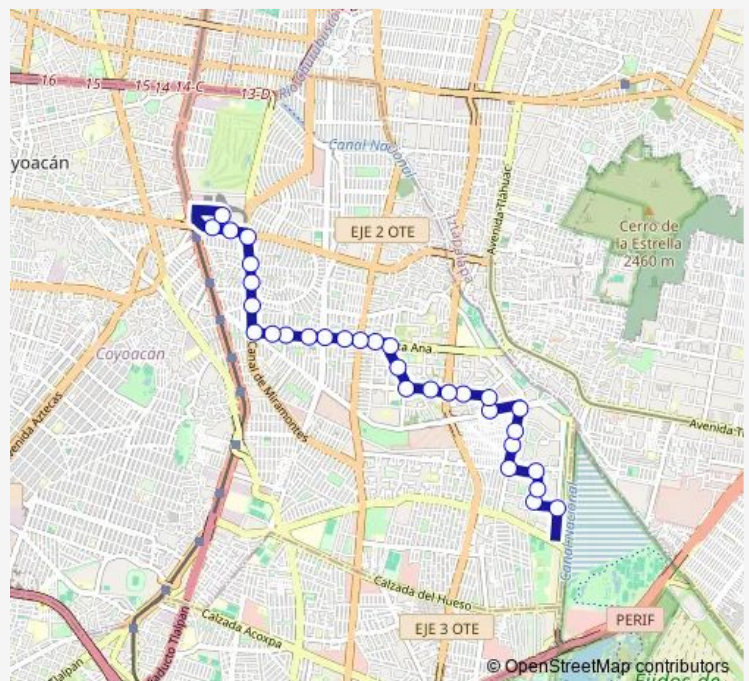

# Bus Z3c Metro Taxqueña - UAM Xochimilco por Bachilleres

4

[Go to website](#)

**Direction**

Candelaria Pérez y Elvira Vargas — Cetram STC Metro Taxqueña

31 stops

[Open route schedule](#)

- Candelaria Pérez y Elvira Vargas
- Elvira Vargas y Rosario Castellanos
- Rosario Castellanos y Conchita Urquiza
- Rosario Castellanos y C. Dolores Guerrero
- Dolores Guerrero y Manuela Medina
- Manuela Medina - Andador Las Coronelas
- Manuela Medina - Adelita
- Manuela Medina - Calzada de La Virgen
- Calzada de La Virgen - Catalina Buendía
- Catalina Buendía - Manuela Sáenz
- Manuela Sáenz - Remedios Valle
- Manuela Sáenz - Av. Carlota Armero
- Manuela Sáenz - Mercedes Abrego
- Manuela Sáenz - Rosa María Sequeira
- Rosa María Sequeira - Mariquita Sánchez
- Rosa María Sequeira - Av. Santa Ana
- Av. Santa Ana - Ejido San Miguel Xicalco
- Av. Santa Ana - Eje 2 Ote. (Heroica Escuela Naval Militar)
- Av. Santa Ana - Ejido Santa Úrsula
- Av. Santa Ana - Ejido San Fco. Culhuacán

**Route schedule**

Candelaria Pérez y Elvira Vargas — Cetram STC Metro Taxqueña

Monday	00:00
Tuesday	00:00
Wednesday	00:00
Thursday	00:00
Friday	00:00
Saturday	00:00
Sunday	00:00

**Route info**

Direction: Candelaria Pérez y Elvira Vargas

Stops: 31

Trip Duration: 0 hour 30 min

Z3c — Metro Taxqueña - UAM Xochimilco por Bachilleres 4

Av. Santa Ana - Ejido de Mexicaltzingo

Av. Santa Ana - Piedra del Sol

Av. Santa Ana - Retorno 22

Av. Santa Ana - Eje 1 Ote. Canal de Miramontes

Miramontes y H. Pulido

Eje 1 Ote. Canal de Miramontes - Av. 3

Eje 1 Ote. Canal de Miramontes - Ricardo Monges López

Miramontes y Taxqueña

Eje 9 Sur Calz. Taxqueña - Cerro de Santa Isabel

Calzada de Tlalpan - Av. De las Torres