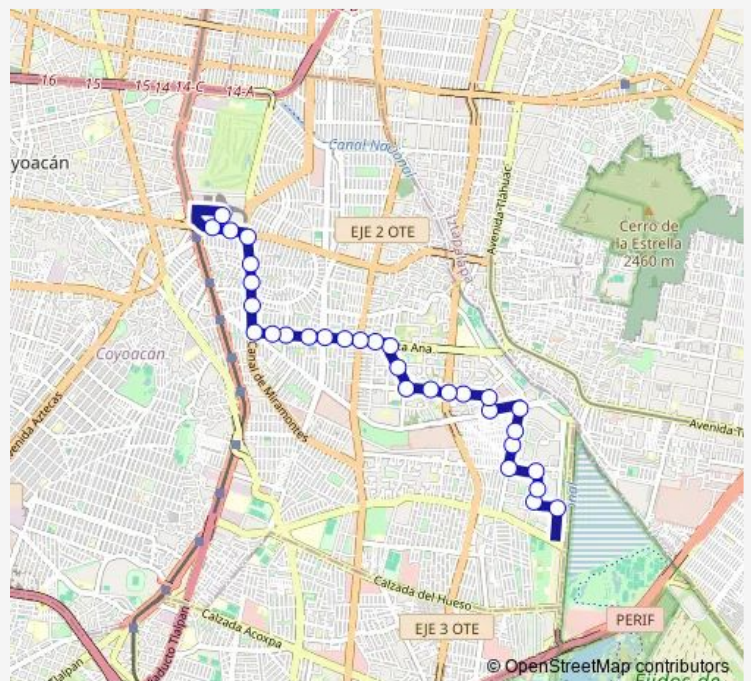

Bus Z3C Metro Taxqueña - UAM Xochimilco por Bachilleres

4

[Go to website](#)

Direction

Candelaria Pérez y Elvira Vargas — CETRAM STC Metro Taxqueña

31 stops

[Open route schedule](#)

- Candelaria Pérez y Elvira Vargas
- Elvira Vargas y Rosario Castellanos
- Rosario Castellanos y Conchita Urquiza
- Rosario Castellanos y C. Dolores Guerrero
- Dolores Guerrero y Manuela Medina
- Manuela Medina - Andador Las Coronelas
- Manuela Medina - Adelita
- Manuela Medina - Calzada de La Virgen
- Calzada de La Virgen - Catalina Buendía
- Catalina Buendía - Manuela Sáenz
- Manuela Sáenz - Remedios Valle
- Manuela Sáenz - Av. Carlota Armero
- Manuela Sáenz - Mercedes Abrego
- Manuela Sáenz - Rosa María Sequeira
- Rosa María Sequeira - Mariquita Sánchez
- Rosa María Sequeira - Av. Santa Ana
- Av. Santa Ana - Ejido San Miguel Xicalco
- Av. Santa Ana - Eje 2 Ote. (Heroica Escuela Naval Militar)
- Av. Santa Ana - Ejido Santa Úrsula
- Av. Santa Ana - Ejido San Fco. Culhuacán

Route schedule

Candelaria Pérez y Elvira Vargas — CETRAM STC Metro Taxqueña

Monday	00:00
Tuesday	00:00
Wednesday	00:00
Thursday	00:00
Friday	00:00
Saturday	00:00
Sunday	00:00

Route info

Direction: Candelaria Pérez y Elvira Vargas

Stops: 31

Trip Duration: 0 hour 30 min

Z3C — Metro Taxqueña - UAM Xochimilco por Bachilleres 4

Av. Santa Ana - Ejido de Mexicaltzingo

Av. Santa Ana - Piedra del Sol

Av. Santa Ana - Retorno 22

Av. Santa Ana - Eje 1 Ote. Canal de Miramontes

Monday 00:00

Tuesday 00:00

Wednesday 00:00

Thursday 00:00

Friday 00:00

Saturday 00:00

Sunday 00:00

Route info