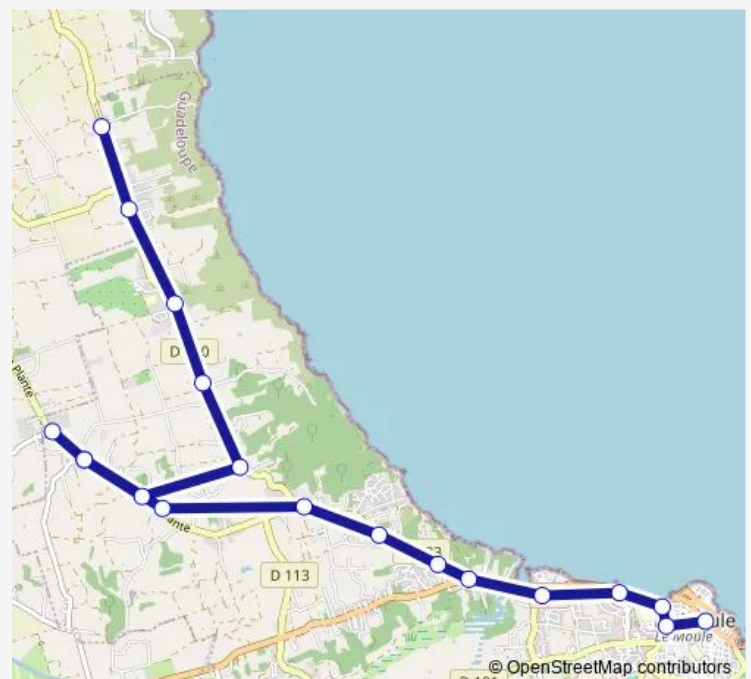

La Fontaine

Route schedule

Duchassing Gare routière (cimetière) — La Fontaine

Monday 06:35-17:30

Tuesday 06:35-17:30

Wednesday 06:35-17:30

Thursday 06:35-17:30

Friday 06:35-17:30

Saturday 07:50-14:00

Sunday —

Route info

Direction: Duchassing Gare routière (cimetière)

Stops: 19

Trip Duration: 0 hour 26 min

■ U5 — Ligne U5

BusMaps

Direction

La Fontaine — Duchassing Gare routière (cimetière)

14 stops

[Open route schedule](#)

La Fontaine

St Margueritte 1

St Margueritte 2

St Margueritte 3

Somabert 3 Chemins

LA Plante

Durival

LA Plante

Ecole de Sainte Marguerite

Musée Edgar Clerc

Sainte Marguerite

Baie du Moule Baie Side (Centre commercial)