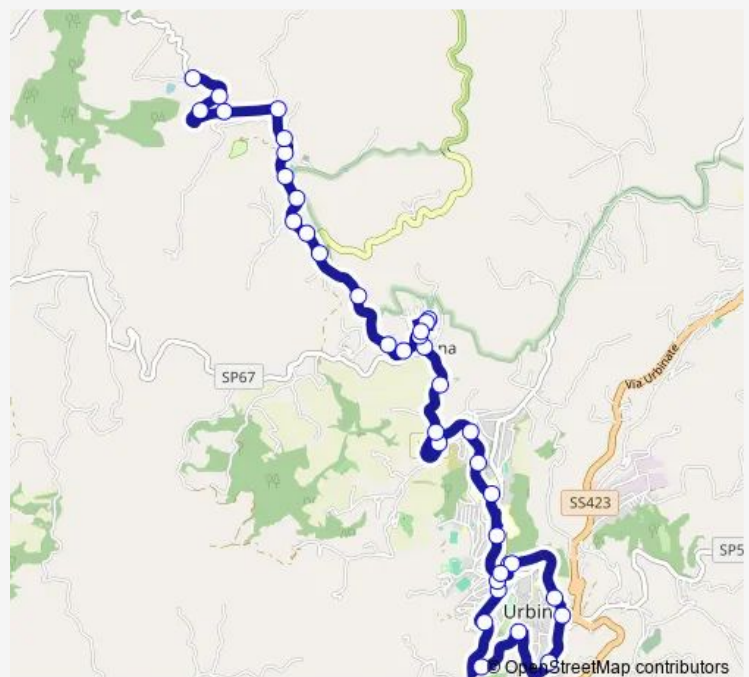

Gramsci (Banca)

Neruda 5 (Bocciodromo)

Cervi (Piscina)

Route schedule

G. di Vittorio-Park S.Lucia — Cervi (Piscina)

Monday	15:00
Tuesday	15:00
Wednesday	15:00
Thursday	15:00
Friday	15:00
Saturday	15:00
Sunday	—

Route info

Direction: G. di Vittorio-Park S.Lucia

Stops: 13

Trip Duration: 0 hour 10 min

U5 — Urbino-Cavallino-Monte Calende

Direction

Montecalende 3 (Capolinea) — G. di Vittorio-Park S.Lucia

63 stops

[Open route schedule](#)

Montecalende 3 (Capolinea)

Montecalende 2

Montecalende 1 (Ca' Gasparro)

Cavallino 9 (Del Parco)

Cavallino 8 (Bellavista)

Cavallino 7 (Scuola)

Cavallino 6 (S.Cassiano)