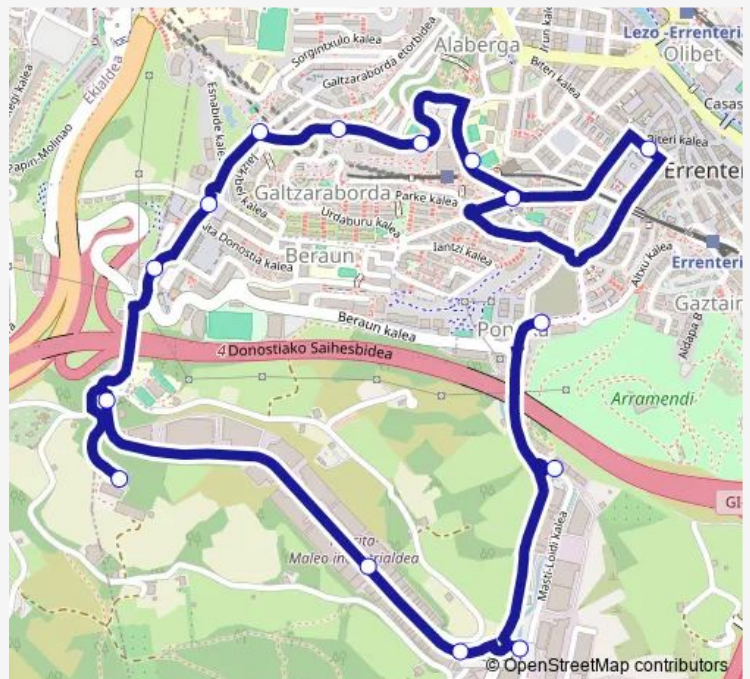

Bus U5 Alaberga-Gerontologikoa-Masti Loidi

[Go to website](#)

Direction
 Xenpelar — Pontika
 15 stops
[Open route schedule](#)

- Xenpelar
- Galtzaraborda 30
- Aiako Harria
- Alaberga 40
- Irumugarrieta Con Ernio
- Galtzaraborda Piscinas
- San Markos 1
- San Markos 15
- Gerontologikoa
- Rotonda San Markosene
- P.i. Txirrita-maleo Danona
- P.i. Txirrita-maleo Txirrita
- P.i. Masti Loidi
- Arramendi
- Pontika

Route schedule
 Xenpelar — Pontika

Monday	08:35-19:35
Tuesday	08:35-19:35
Wednesday	08:35-19:35
Thursday	08:35-19:35
Friday	08:35-19:35
Saturday	10:35-20:35
Sunday	11:35-20:35

Route info
 Direction: Xenpelar
 Stops: 15
 Trip Duration: 0 hour 18 min

U5 — Alaberga-Gerontologikoa-Masti Loidi

U5 Bus time schedules and route maps are available in an offline PDF at busmaps.com. Use the busmaps.com website to see live bus times, train schedule or subway schedule, and step-by-step directions for all public transit in Erreterria