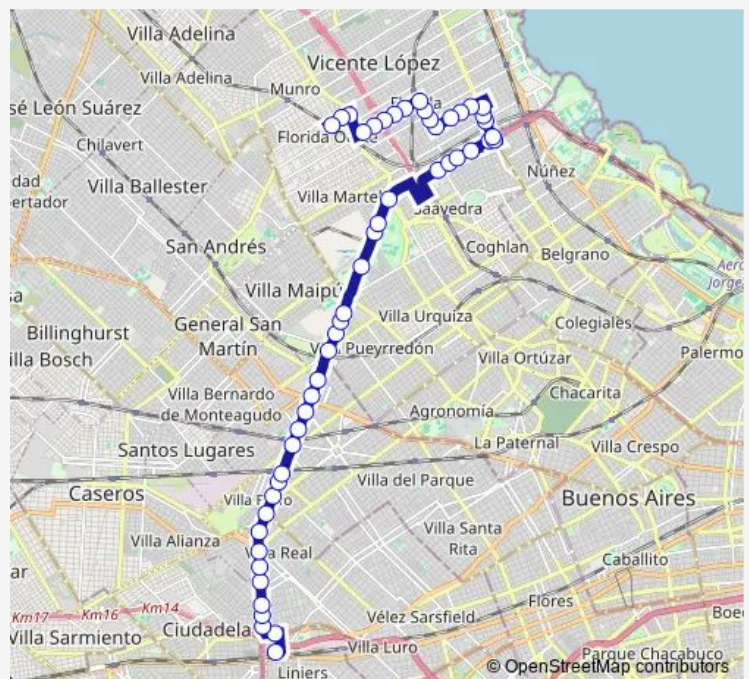

Wednesday 00:24-23:30

Thursday 00:24-23:30

Friday 00:24-23:30

Saturday 00:24-23:30

Sunday 00:24-23:30

Route info

Direction: Sargento Baigorria 1602-1700

Stops: 65

Trip Duration: 0 hour 36 min

21F — Jnamba021

SAN Juan Bautista DE LA Salle 4231

SAN Juan Bautista DE LA Salle 4356-4566

4523 PAZ Gral. Av.

SAN Juan Bautista DE LA Salle 4607-4721

5085 PAZ Gral. Av.

General Paz

Friday 00:24-23:30

Saturday 00:24-23:30

Sunday 00:24-23:30

Route info

Direction: Francisco DE Viedma y Gana

Stops: 51

Trip Duration: 0 hour 38 min

3864 PAZ Gral. Av.