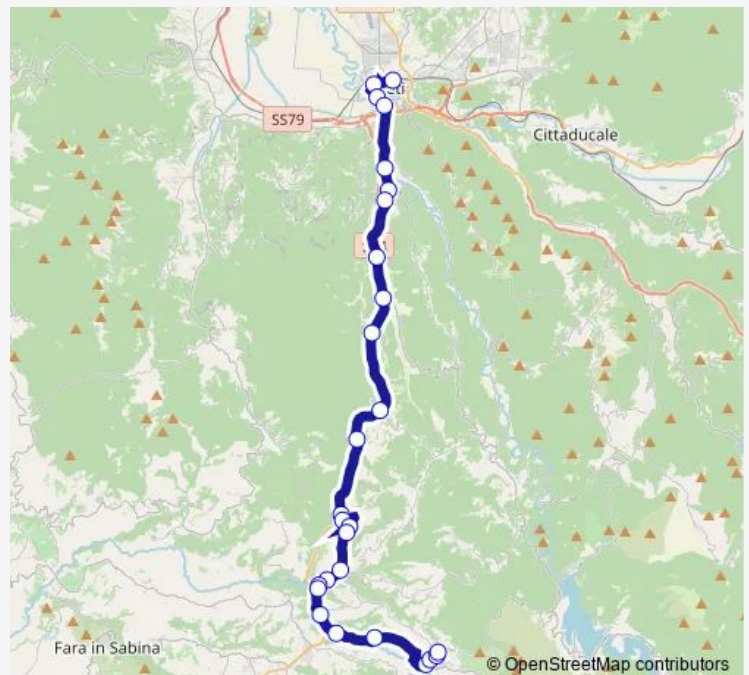

Poggio S. Lorenzo | Via Licinese Via Salaria # f9794

Monteleone | Via Licinese Via Salaria # f9800

**Route schedule**

Rieti | Stazione FS Ist. Superiore Principessa di Napoli # f1070 — Poggio Moiano | Deposito # f9727

Monday	15:30
Tuesday	15:30
Wednesday	15:30
Thursday	15:30
Friday	15:30
Saturday	—
Sunday	—

**Route info**

Direction: Rieti | Stazione FS Ist. Superiore Principessa di Napoli # f1070

Stops: 27

Trip Duration: 0 hour 41 min