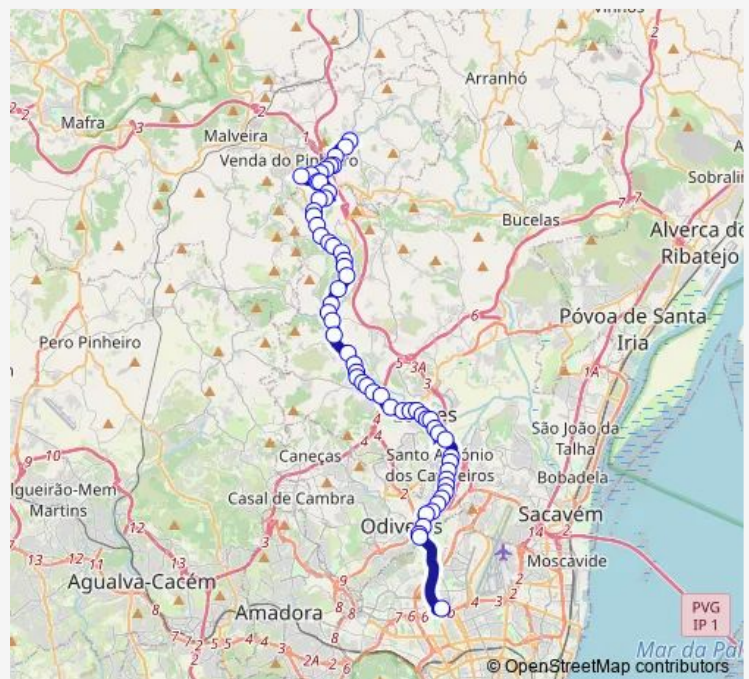

Wednesday 08:45-19:40

Thursday 08:45-19:40

Friday 08:45-19:40

Saturday —

Sunday —

Route info

Direction: Campo Grande (Metro) P15

Stops: 59

Trip Duration: 1 hour 4 min

2755 — Lisboa (C. Grande) - Póvoa da Galega via Casais do Forno

R Avelar Brotero 49 (Igreja)

R Dr Armindo Monteiro 36 (Barro)

R Comb Ultramar 88 (Pinheiro Loures)

R Comb Ultramar (Pinheiro Loures)