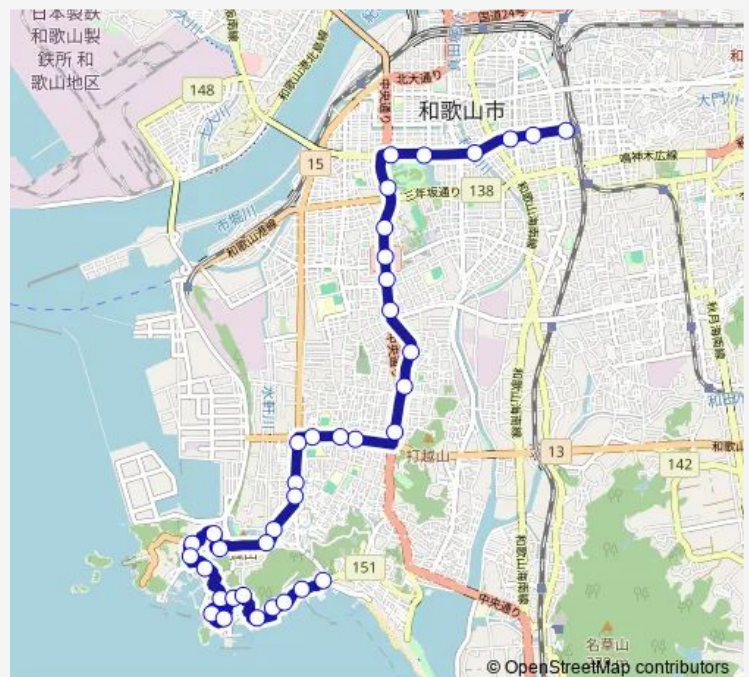

栗栖

西浜

和歌山工業高校前

Route schedule

新和歌浦 — J r 和歌山駅

Monday 07:00-08:01

Tuesday 07:00-08:01

Wednesday 07:00-08:01

Thursday 07:00-08:01

Friday 07:00-08:01

Saturday 07:58-08:58

Sunday 07:58-08:58

Route info

Direction: 新和歌浦

Stops: 38

Trip Duration: 0 hour 55 min

■ 市内雑賀崎循環線【33】

西浜口

松ヶ丘

水軒口

高松

高松北

堀止

小松原五丁目

日赤医療センター前

真砂町

県庁前

市役所前

公園前西

和歌山城前

三木町新通

北の新地