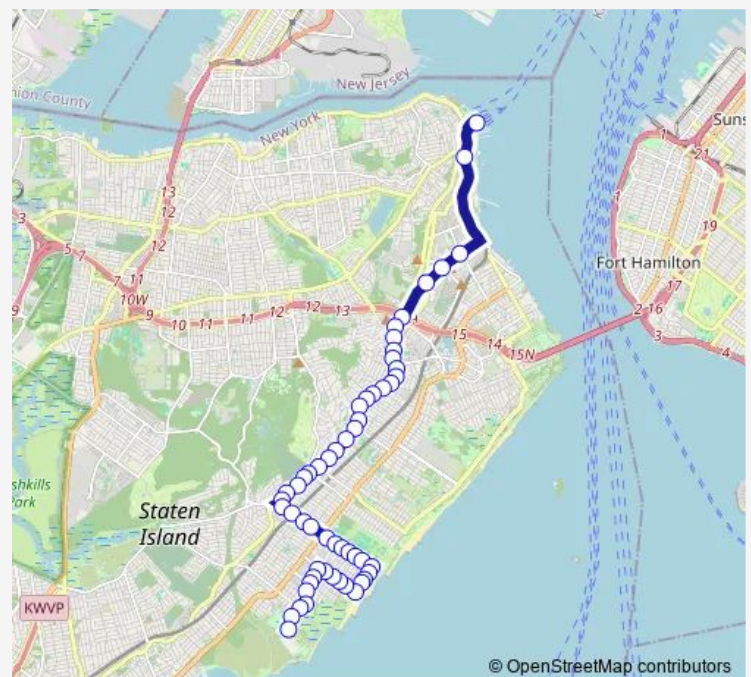

Richmond RD/Hull Av

### Route schedule

Saint George Ferry/Ramp B S76 & S86 — Mill RD/Delwit Av

Monday 16:00-18:15

Tuesday 16:00-18:15

Wednesday 16:00-18:15

Thursday 16:00-18:15

Friday 16:00-18:15

Saturday —

### Route info

Direction: Saint George Ferry/Ramp B S76 & S86

Stops: 55

Trip Duration: 0 hour 49 min

Richmond RD/Hunter Av

Richmond RD/Midland Av

Richmond RD/Lincoln Av

Richmond RD/Todt Hill Rd