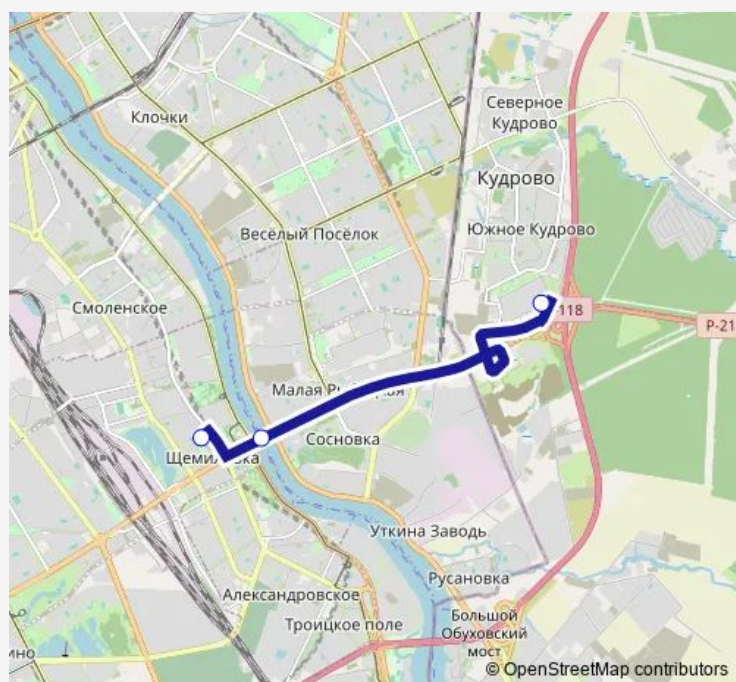

УЛ. Полярников (Напротив Дома 5)

Кт

ТЦ Мега Дыбенко

**Route schedule**

УЛ. Полярников (Напротив Дома 5) — ТЦ Мега Дыбенко

Monday 07:00-23:28

Tuesday 07:00-23:28

Wednesday 07:00-23:28

Thursday 07:00-23:28

Friday 07:00-23:28

Saturday 07:00-23:28

Sunday 07:00-23:28

**Route info**

Direction: УЛ. Полярников (Напротив Дома 5)

Stops: 3

Trip Duration: 0 hour 13 min

■ К-4 Мега — Станция метро Ломоносовская ул.  
Полярников, напротив д. 17- ТК Мега Дыбенко

### Direction

ТЦ Мега Дыбенко — УЛ. Полярников (Напротив Дома 5)

3 stops

[Open route schedule](#)

ТЦ Мега Дыбенко

Кт

УЛ. Полярников (Напротив Дома 5)