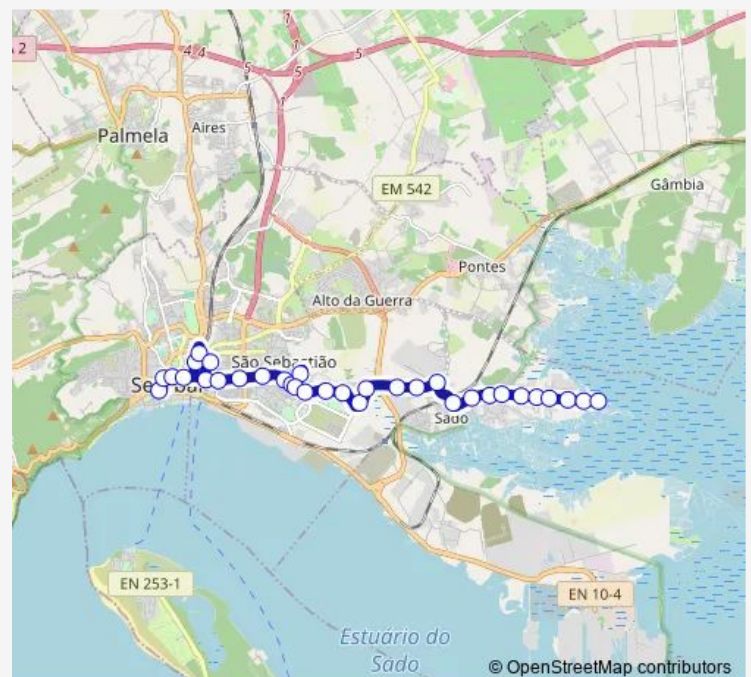

Thursday 06:00-23:15

Friday 06:00-23:15

Saturday 06:40-22:45

Sunday 06:40-22:45

Route info

Direction: Morgada

Stops: 35

Trip Duration: 0 hour 40 min

Setúbal (AV Jaime Cortesão 40)

Setúbal (AV Jaime Cortesão) Farmácia Pt

Avenida Jaime Cortesão 148

Setúbal (AV Bento Gonç)Centro Comercial

Interface de Transportes de Setúbal (Terminal) P3

Rua Almeida Garrett Frente 9