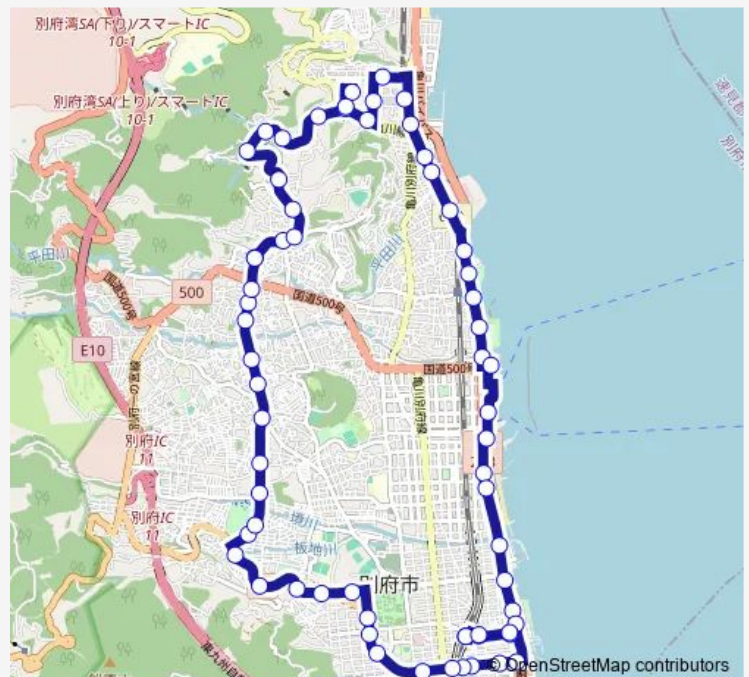

弁天前

照波園

Amane Resort前

Route schedule

鉄輪 — 鉄輪

Monday 18:49

Tuesday 18:49

Wednesday 18:49

Thursday 18:49

Friday 18:49

Saturday 07:25

Sunday 07:25

Route info

Direction: 鉄輪

Stops: 65

Trip Duration: 1 hour 11 min

■ 16 A — 外廻り循環線

上人ヶ浜公園前

六勝園

深町

春木川

さんふらわあターミナル別府前

第三埠頭入口

別府交通センター