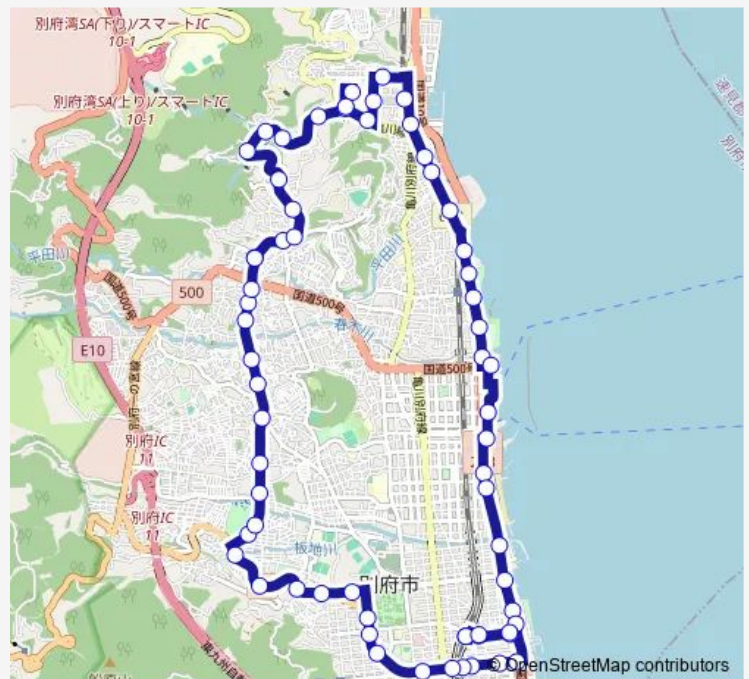

野田

柴石温泉入口

城の内

血の池地獄前

湯の森

内竈入口

別府医療センター

内竈入口

### Route schedule

鉄輪 — 鉄輪

Monday	18:49
Tuesday	18:49
Wednesday	18:49
Thursday	18:49
Friday	18:49
Saturday	07:25
Sunday	07:25

### Route info

Direction: 鉄輪

Stops: 65

Trip Duration: 1 hour 9 min

■ 16 a — 外廻り循環線

上人ヶ浜公園前

六勝園

深町