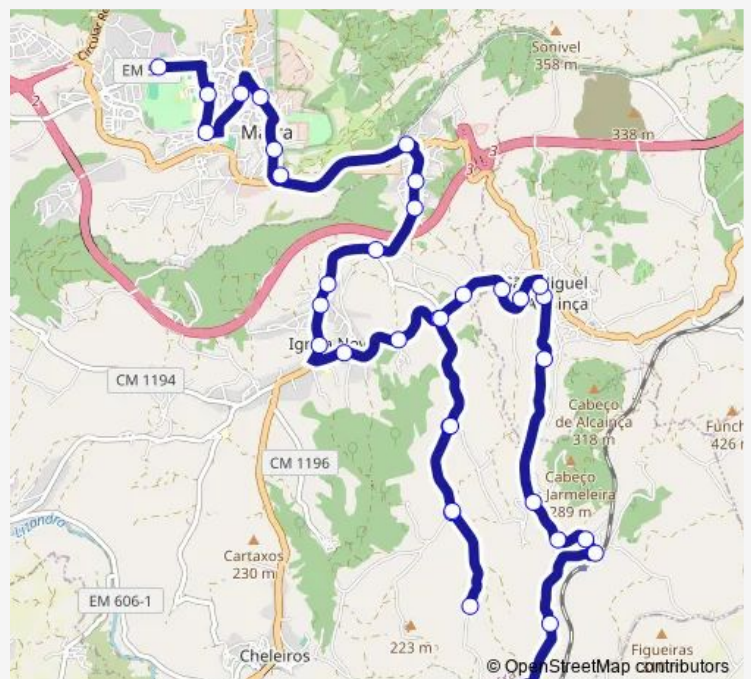

Em 1197 (X) Casal de Marreiro

R 1 Maio (X) Louriceira

R 1 Maio 29

R 1 Maio 29

**Route schedule**

R Principal (X) Estr Farelo — Av Francisco Sá Carneiro (Pq Desportivo)

Monday	07:20-17:20
Tuesday	07:20-17:20
Wednesday	07:20-17:20
Thursday	07:20-17:20
Friday	07:20-17:20
Saturday	—
Sunday	—

**Route info**

Direction: R Principal (X) Estr Farelo

Stops: 35

Trip Duration: 0 hour 44 min

2627 — Mafra (Parque Desportivo) - Ribeira dos Tostões **BusMaps**

R 25 De Abril 36 (Igreja Nova)

R Moinhos 64 (Igreja Nova)

## Route info

Direction: Av Francisco Sá Carneiro (Pq Desportivo)

Stops: 34

Trip Duration: 0 hour 37 min

R 1 Maio 15

R Mov Forças Armadas 83 (Alcainça)

R da Estação de Mafra 71a

R da Estação 16