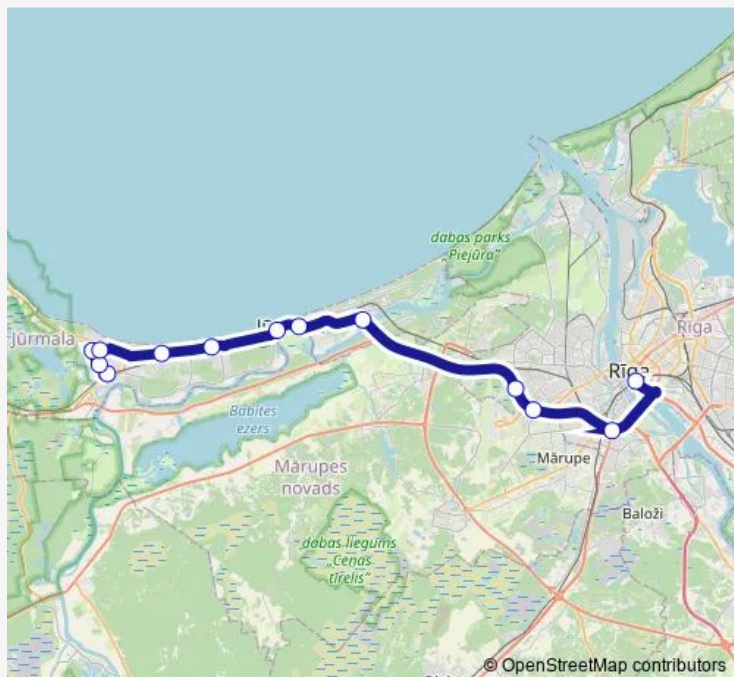

Thursday 05:40-22:50

Friday 05:40-22:50

Saturday 05:40-22:50

Sunday 05:40-22:50

Route info

Direction: Slokas stacija

Stops: 13

Trip Duration: 1 hour 10 min

7023 — Rīga-Sloka

BusMaps

Direction

Rīgas Sao — Slokas stacija

12 stops

[Open route schedule](#)

Rīgas Sao

Telts iela

Jūrmalas Valsts ģimnāzija

Slokas stacija

Route schedule

Rīgas Sao — Slokas stacija

Monday	06:00-23:30
Tuesday	06:00-23:30
Wednesday	06:00-23:30
Thursday	06:00-23:30
Friday	06:00-23:30
Saturday	06:20-23:30
Sunday	06:20-23:30