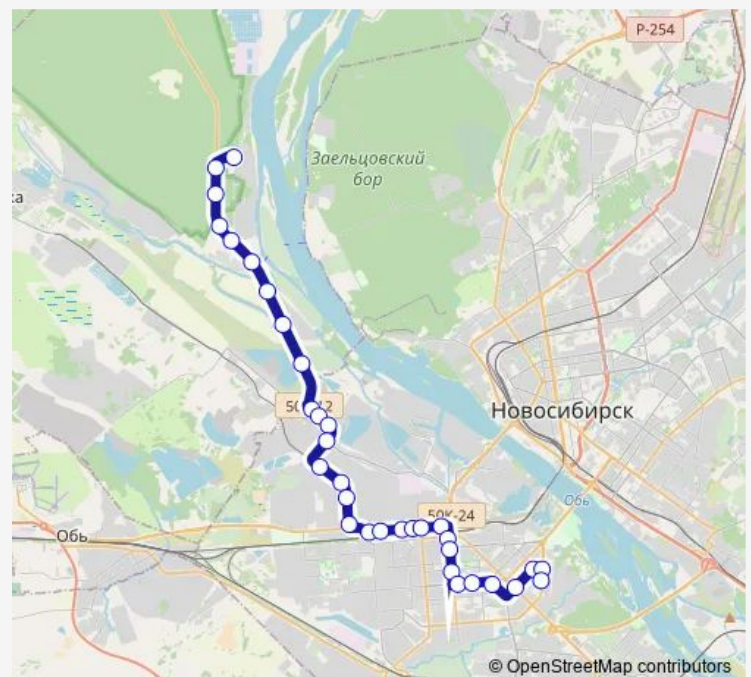

Переходной мост (Станционная улица)

### Route schedule

Дачный посёлок Кудряшовский — Центральный корпус (Облбольница)

Monday 03:00

Tuesday 03:00

Wednesday 03:00

Thursday 03:00

Friday 03:00

Saturday 03:00

### Route info

Direction: Дачный посёлок Кудряшовский

Stops: 33

Trip Duration: 1 hour 16 min

■ 120 (Новосибирск - Кудряшовский)

BusMaps

Завод имени Кузьмина

Музыкальная школа