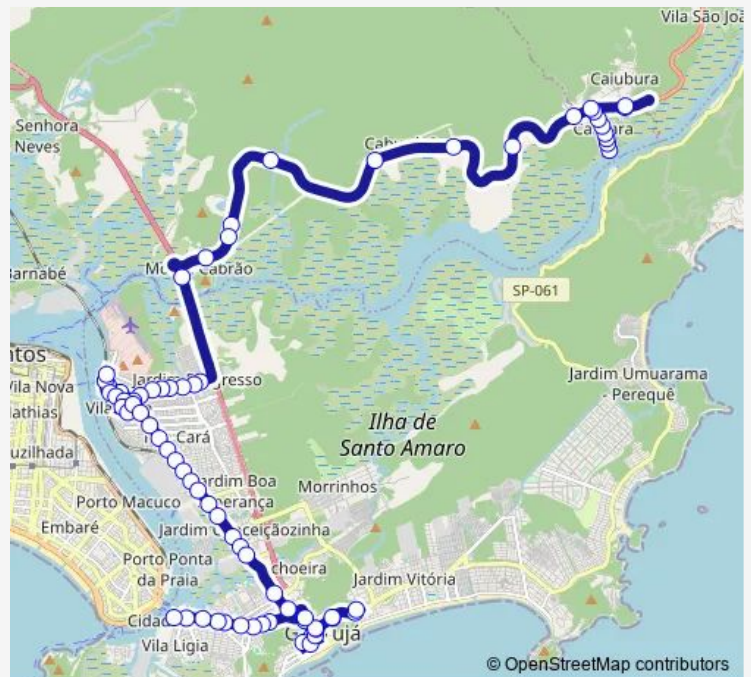

SP-055 km 2335 oeste - Bairro Caruara - Caruara Santos - SP 11250-000 Brasil

SP-055 km 234 oeste - Caruara Santos - SP Brasil

SP-055 km 236 oeste - Iriri Santos - SP Brasil

SP-055 km 2388 oeste - Cabucu Santos - SP Brasil

Rodovia Doutor Manoel Hipolito do Rego

SP-055 Santos - SP Brasil

Rodovia Doutor Manoel Hipolito do Rego - Trindade Santos - SP Brasil

SP-055 km 2466 oeste Santos - SP Brasil

SP-055 km 2474 oeste Santos - SP Brasil

Route schedule

Rua Andrade Soares 20 - Ponto Final do Caruara - Quilombo Santos - SP Brasil — Terminal Ferry Boat

Monday	05:35-23:30
Tuesday	05:35-23:30
Wednesday	05:35-23:30
Thursday	05:35-23:30
Friday	05:35-23:30
Saturday	05:35-23:30
Sunday	05:35-18:30

Route info

Direction: Rua Andrade Soares 20 - Ponto Final do Caruara - Quilombo Santos - SP Brasil

Stops: 73

Trip Duration: 2 hour 0 min

■ 949dv1 — Guarujá (Ferry Boat) - Santos (Caruara)

R. Principal 71 - Monte Cabrao Santos - SP Brasil