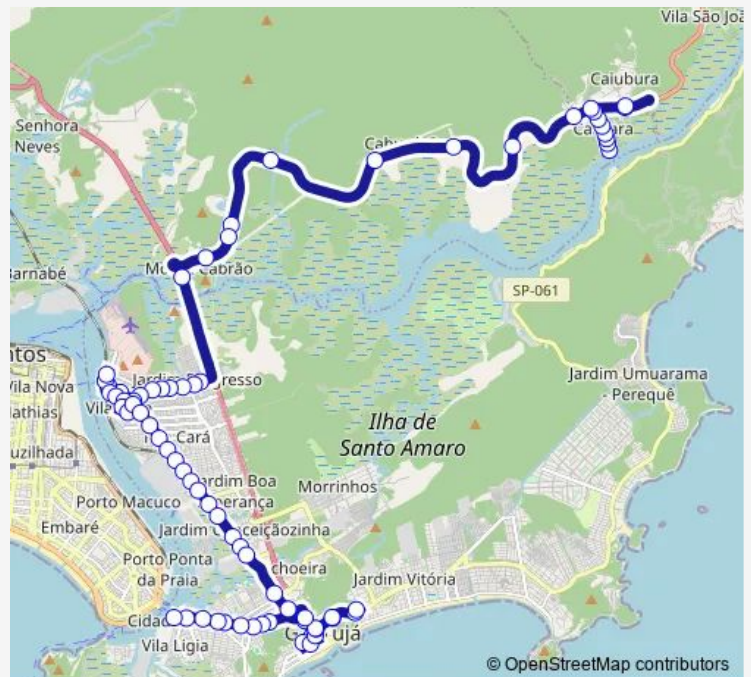

SP-055 km 2335 oeste - Bairro Caruara - Caruara Santos - SP 11250-000 Brasil

SP-055 km 234 oeste - Caruara Santos - SP Brasil

SP-055 km 236 oeste - Iriri Santos - SP Brasil

SP-055 km 2388 oeste - Cabucu Santos - SP Brasil

Rodovia Doutor Manoel Hipolito do Rego

SP-055 Santos - SP Brasil

Rodovia Doutor Manoel Hipolito do Rego - Trindade Santos - SP Brasil

SP-055 km 2466 oeste Santos - SP Brasil

SP-055 km 2474 oeste Santos - SP Brasil

Route schedule

Rua Andrade Soares 20 - Ponto Final do Caruara - Quilombo Santos - SP Brasil — Terminal Ferry Boat

Monday	05:35-23:30
Tuesday	05:35-23:30
Wednesday	05:35-23:30
Thursday	05:35-23:30
Friday	05:35-23:30
Saturday	05:35-23:30
Sunday	05:35-18:30

Route info

Direction: Rua Andrade Soares 20 - Ponto Final do Caruara - Quilombo Santos - SP Brasil

Stops: 73

Trip Duration: 2 hour 0 min

■ 949DV1 — Guarujá (Ferry Boat) - Santos (Caruara)

R. Principal 71 - Monte Cabrao Santos - SP Brasil