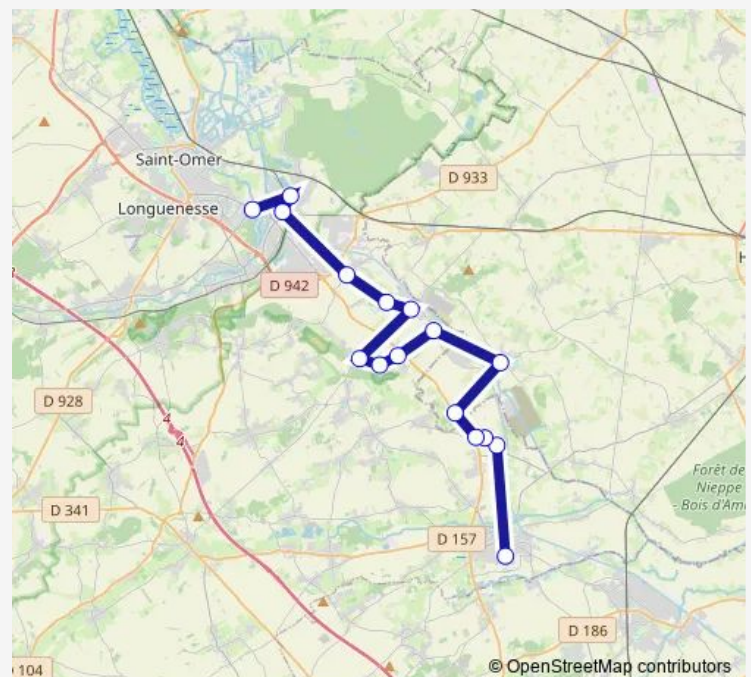

Wizernes - Mairie - F Abri

Helfaut - Place

Ecques - Mussent - N°320

Route schedule

Aire-SUR-LA-LYS - Lycée Vauban — Ecques - Mussent - N°320

Monday —

Tuesday —

Wednesday 13:30

Thursday —

Friday —

Saturday —

Sunday —

Route info

Direction: Aire-SUR-LA-LYS - Lycée Vauban

Stops: 11

Trip Duration: 0 hour 50 min

■ 6460 — Arques / Aire-sur-la-Lys

Direction

Aire-SUR-LA-LYS - Lycée Vauban — Arques - F Cimetière - Abri

16 stops

[Open route schedule](#)

Aire-SUR-LA-LYS - Lycée Vauban

Wittes - Rue du Cornet - N°71 - F Abri