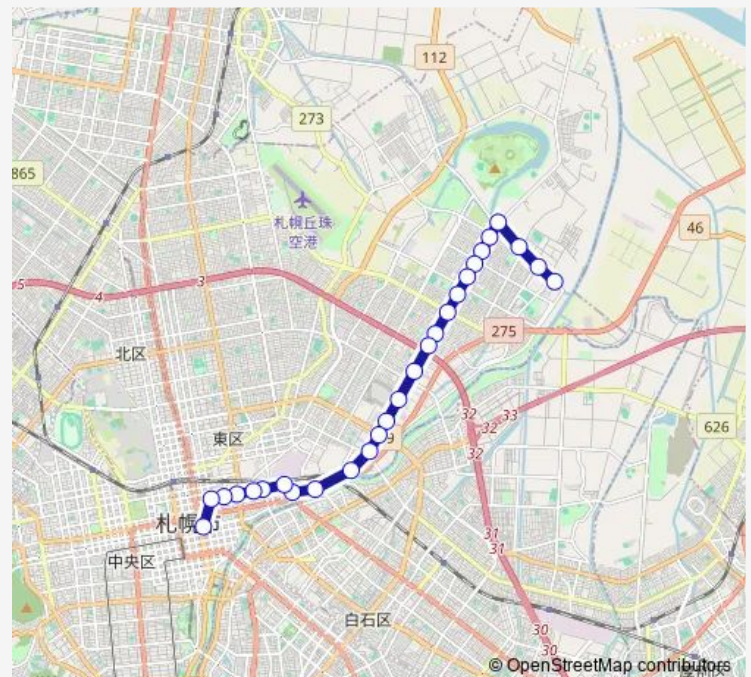

Thursday 08:15-22:55

Friday 08:15-22:55

Saturday 09:20-21:55

Sunday 09:20-21:55

Route info

Direction: バスセンター

Stops: 24

Trip Duration: 0 hour 33 min

■ 東6札幌線

東苗穂 1 3 条 3 丁目

東苗穂 1 4 条 3 丁目

豊畑

Direction

バスセンター — 豊畑東

27 stops

[Open route schedule](#)