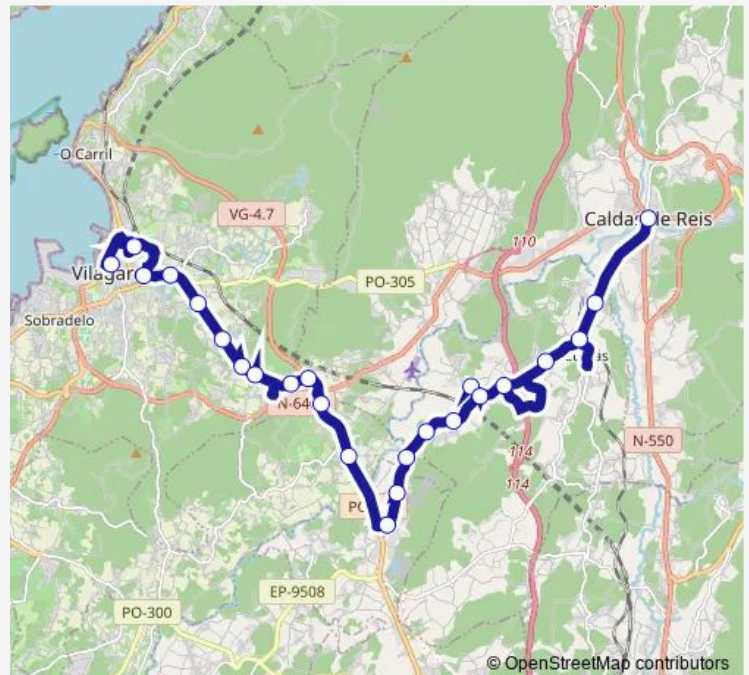

Saturday —

Sunday —

Route info

Direction: Vilagarcía-Avda. La Marin

Stops: 24

Trip Duration: 0 hour 33 min

XG830010 — Caldas de Reis-Vilagarcía-Avda. La Marina

Portas-Puente Tren

Portas-Estación

Caldas De Reis

Direction

Caldas De Reis — Vilagarcía-Avda. La Marin

24 stops

[Open route schedule](#)

Caldas De Reis

Portas-Estación

Portas-Puente Tren

Outeiro

Almirante

San Bieito

O Cruceiro

Gallego

A Carballeira

A Volta do Rio

Monday —

Tuesday 09:15

Wednesday —

Thursday —

Friday —

Saturday —

Sunday —

Route info