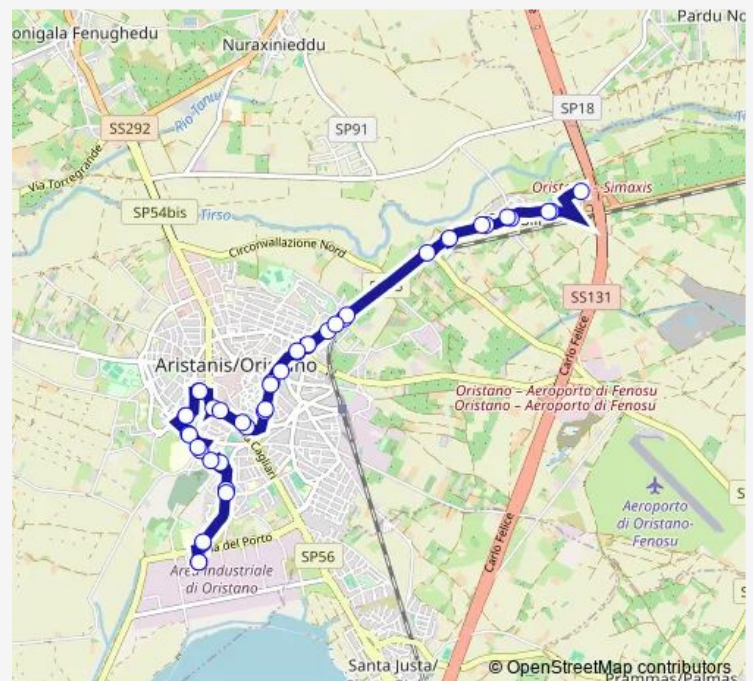

VIA Petri D. Bar

VIA Petri D. Campo Tharros

Piazza S. Martino EX Ospedale

VIA Rockefeller-Magistrali

Viale A. Diaz Magistrali

VIA SAN Francesco FR. Poste

VIA Cagliari Tribunale

VIA Solferino 112

VIA Solferino Scuole

VIA Solferino Giardinetti

Piazza Mariano 11

VIA Ricovero 57

VIA V. Casu Foro Boario

VIA V. Casu 57

VIA V. Casu FR. 50

Sili' VIA Martiri DEL Congo 79

Thursday 07:13-20:20

Friday 07:13-20:20

Saturday 07:13-20:20

Sunday —

Route info

Direction: VIA Copenaghen Arst

Stops: 43

Trip Duration: 0 hour 50 min

Linea 4 — Oristano - Sili - Oristano

Sili' VIA Capo Frasca Coop

Sili' VIA Adua-Campo Sportivo

Sili' VIA Adua 62

Sili' VIA Mart.Del Congo 23

Sili' VIA Mart.Del Congo 79

Sili' Ist. Redenz. LA Maddalena

VIA V. Casu 52