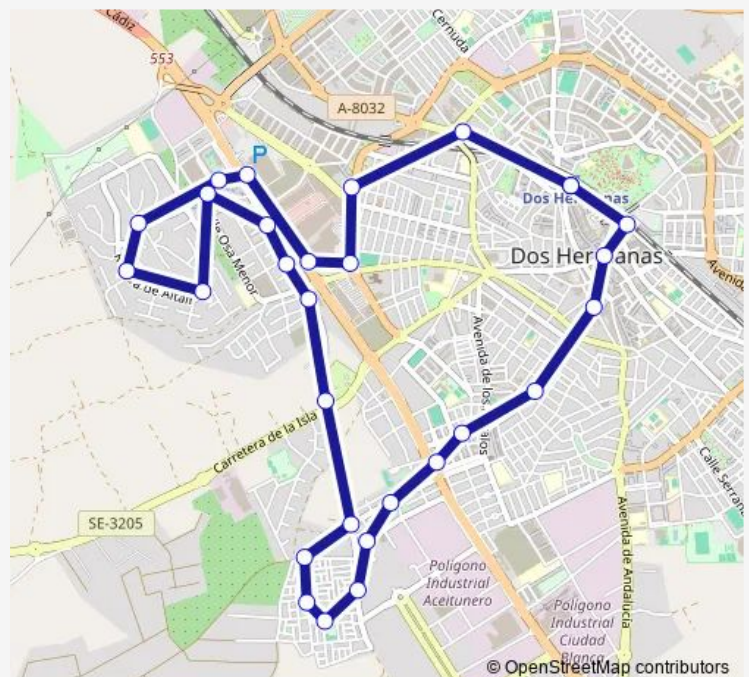

### Direction

Plaza del Arenal (Renfe) — Plaza del Arenal (Renfe)

29 stops

[Open route schedule](#)

Plaza del Arenal (Renfe)

Avda. de Sevilla (Venta Las Palmas)

Avda. de España (Glorieta Pais Vasco)

Avda. de España (Glorieta Castilla y León)

### Route schedule

Plaza del Arenal (Renfe) — Plaza del Arenal (Renfe)

Monday	—
Tuesday	—
Wednesday	—
Thursday	09:15-21:15
Friday	07:00-21:15
Saturday	—
Sunday	—

### Route info

Direction: Plaza del Arenal (Renfe)

Stops: 29

Trip Duration: 0 hour 0 min

■ Línea 4

Virgen de los Dolores (parque)

Ctra. Nacional IV (gasolinera)

Avda. Jerez cruce Virgen de la Merced

Avda. Reyes Católicos (esq. Ávila)

Manuel de Falla (Telefónica)

Plaza de la Constitución (iglesia)

Plaza de los Juzgados

Plaza del Arenal (Renfe)

Linea 4 Bus time schedules and route maps are available in an offline PDF at [busmaps.com](https://busmaps.com). Use the [busmaps.com](https://busmaps.com) website to see live bus times, train schedule or subway schedule, and step-by-step directions for all public transit in Dos Hermanas