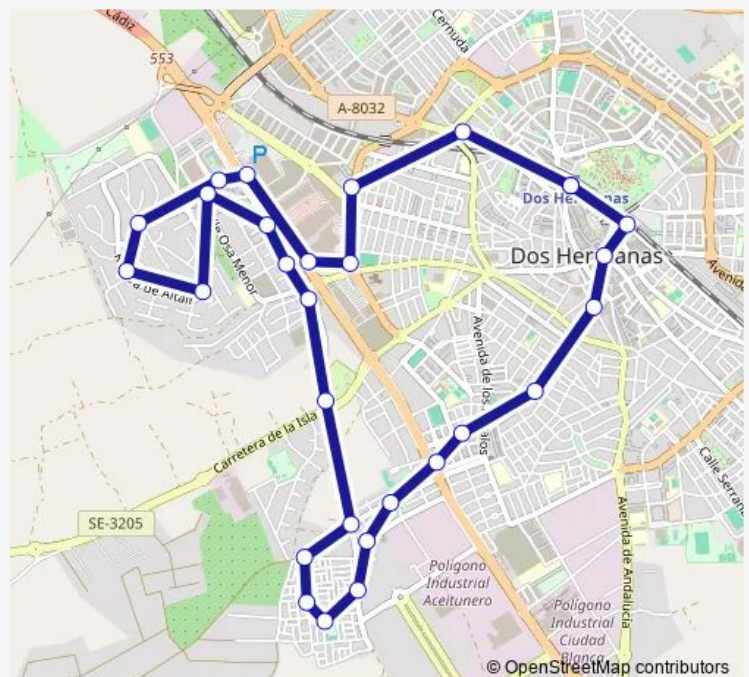

Direction

Plaza del Arenal (Renfe) — Plaza del Arenal (Renfe)

29 stops

[Open route schedule](#)

Plaza del Arenal (Renfe)

Avda. de Sevilla (Venta Las Palmas)

Avda. de España (Glorieta Pais Vasco)

Avda. de España (Glorieta Castilla y León)

Plaza Fali Girón

C.S.D.C. Las Portadas

Avda. del Triunfo (conservatorio)

Virgen de la Encarnación (Ambulatorio)

Route schedule

Plaza del Arenal (Renfe) — Plaza del Arenal (Renfe)

Monday	—
Tuesday	—
Wednesday	—
Thursday	—
Friday	07:00-21:15
Saturday	08:00-23:15
Sunday	—

Route info

Direction: Plaza del Arenal (Renfe)

Stops: 29

Trip Duration: 0 hour 0 min

Virgen de los Dolores (parque)

Ctra. Nacional IV (gasolinera)

Avda. Jerez cruce Virgen de la Merced

Avda. Reyes Católicos (esq. Ávila)

Manuel de Falla (Telefónica)

Plaza de la Constitución (iglesia)

Plaza de los Juzgados

Plaza del Arenal (Renfe)

LINEA 4 Bus time schedules and route maps are available in an offline PDF at busmaps.com. Use the busmaps.com website to see live bus times, train schedule or subway schedule, and step-by-step directions for all public transit in Dos Hermanas