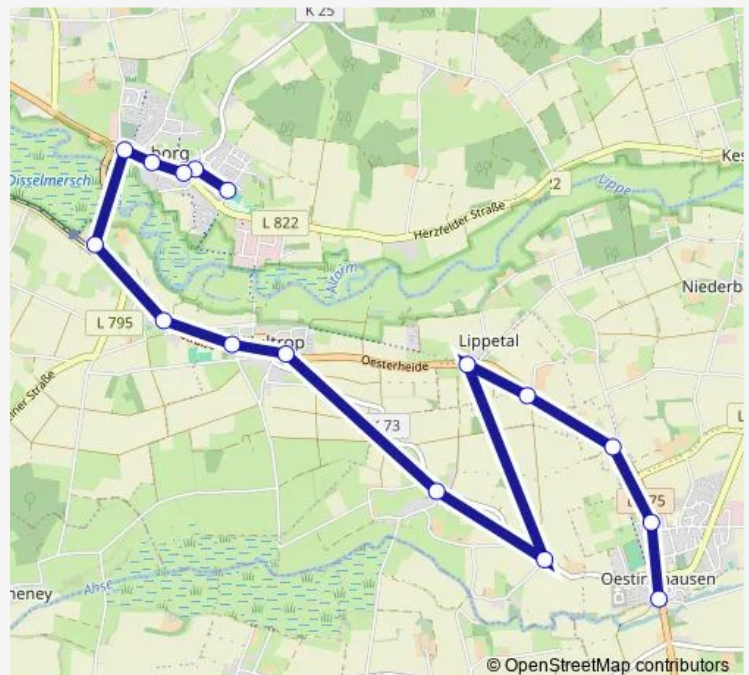

### Direction

Dortmund Heideweg — Schwerte, Schwerterheide

28 stops

[Open route schedule](#)

- Dortmund Heideweg
- Dortmund Erikastraße
- Dortmund Feldmark
- Dortmund Werkstraße
- Dortmund Holzen Ehrenmal
- Holzen, Zum Prinzenwäldchen
- Holzen, Luisenstraße
- Holzen, Am Weidenbusch
- Schwerte, Nickelfabrik
- Schwerte, Borowski Autofit
- Schwerte, Bahnhof
- Schwerte Sparkasse
- Schwerte Werner-Steinem-Platz
- Schwerte, Ruhrtalmuseum
- Schwerte Ostenstr./Stadtbad
- Schwerte, Wittekindstraße
- Schwerte, Gymnasium
- Schwerte, Hermannstraße
- Schwerte, Von-Borries-Weg
- Schwerte, Am Hohenstein
- Schwerte, Lichtendorfer Straße

### Route schedule

Dortmund Heideweg — Schwerte, Schwerterheide

Monday	05:16-21:38
Tuesday	05:16-21:38
Wednesday	05:16-21:38
Thursday	05:16-21:38
Friday	05:16-21:38
Saturday	20:05-22:05
Sunday	07:54-22:05

### Route info

Direction: Dortmund Heideweg

Stops: 28

Trip Duration: 0 hour 33 min

■ T31

BusMaps

Schwerte, Kreinberg

Schwerte Ost, Haus Schwerte

## Route info

Direction: Oestinghausen, Am Kleinbahnhof

Stops: 15

Trip Duration: 0 hour 7 min