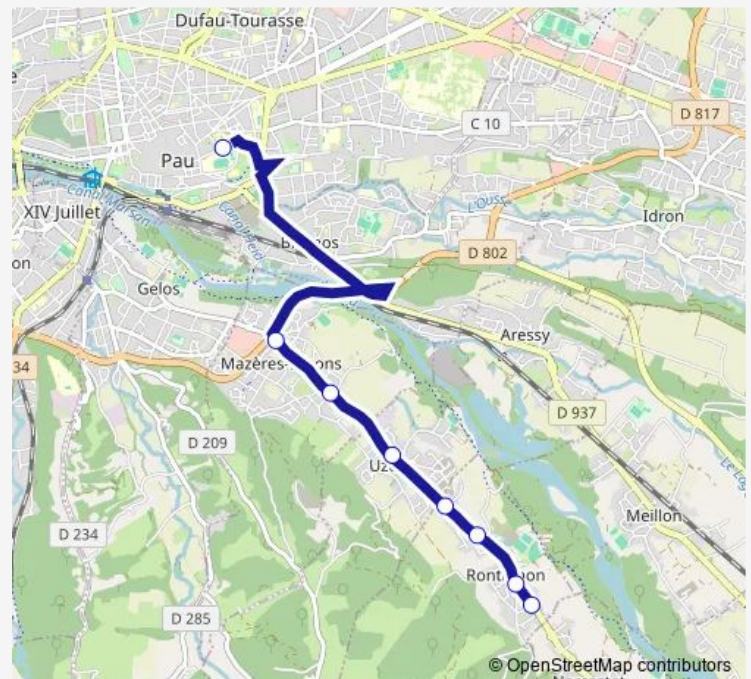

### Direction

PAU Bld Barbanegre — Rontignon Cimetiere

8 stops

[Open route schedule](#)

PAU Bld Barbanegre

Lezons

De Gaulle

Eglise d'Uzos

Chemin du Moulin

Las Caires

Eglise de Rontignon

Rontignon Cimetiere

### Route schedule

PAU Bld Barbanegre — Rontignon Cimetiere

Monday 17:15

Tuesday 17:15

Wednesday —

Thursday 17:15

Friday 17:15

Saturday —

### Route info

Direction: PAU Bld Barbanegre

Stops: 8

Trip Duration: 0 hour 32 min

**Direction**

Rontignon Cimetiere — PAU Bld Barbanegre

8 stops

[Open route schedule](#)