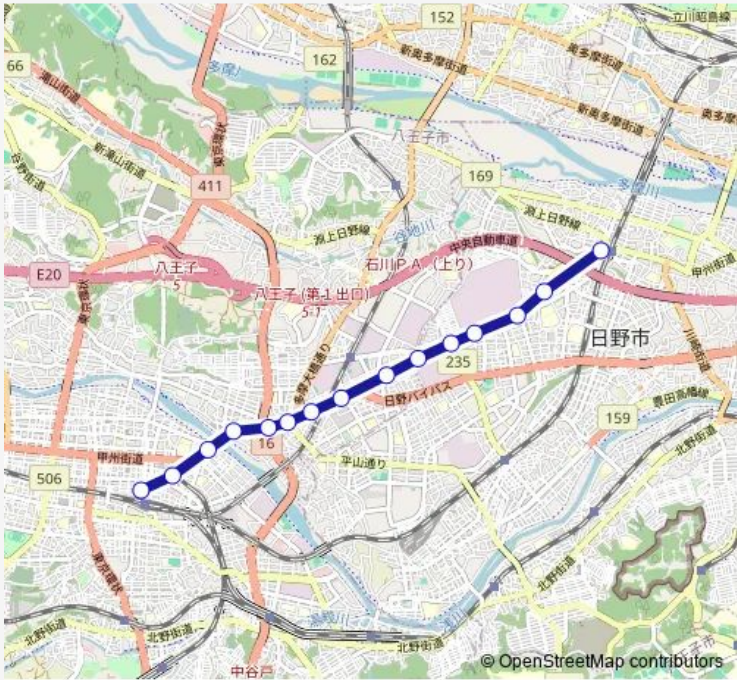

**Direction**  
八王子駅北口 — 日野駅

15 stops

[Open route schedule](#)

- 八王子駅北口
- 京王八王子駅
- 明神町
- 大和田
- 大和田坂下
- 石川入口
- 大和田二丁目
- 大和田坂上
- 高倉町
- コニカミノルタ前
- 日野台
- 日野自動車西門
- 日野自動車前
- 日野坂
- 日野駅

**Route schedule**  
八王子駅北口 — 日野駅

Monday	05:52-23:00
Tuesday	05:52-23:00
Wednesday	05:52-23:00
Thursday	05:52-23:00
Friday	05:52-23:00
Saturday	06:00-22:46
Sunday	06:00-22:46

**Route info**

Direction: 八王子駅北口

Stops: 15

Trip Duration: 0 hour 22 min

## Direction

日野駅 — 八王子駅北口

15 stops

[Open route schedule](#)

日野駅  
日野坂  
日野自動車前  
日野自動車西門  
日野台  
コニカミノルタ前  
高倉町  
大和田坂上  
大和田二丁目  
石川入口  
大和田坂下  
大和田  
明神町  
京王八王子駅  
八王子駅北口

## Route schedule

日野駅 — 八王子駅北口

Monday	06:18-23:28
Tuesday	06:18-23:28
Wednesday	06:18-23:28
Thursday	06:18-23:28
Friday	06:18-23:28
Saturday	06:22-23:09
Sunday	06:22-23:09