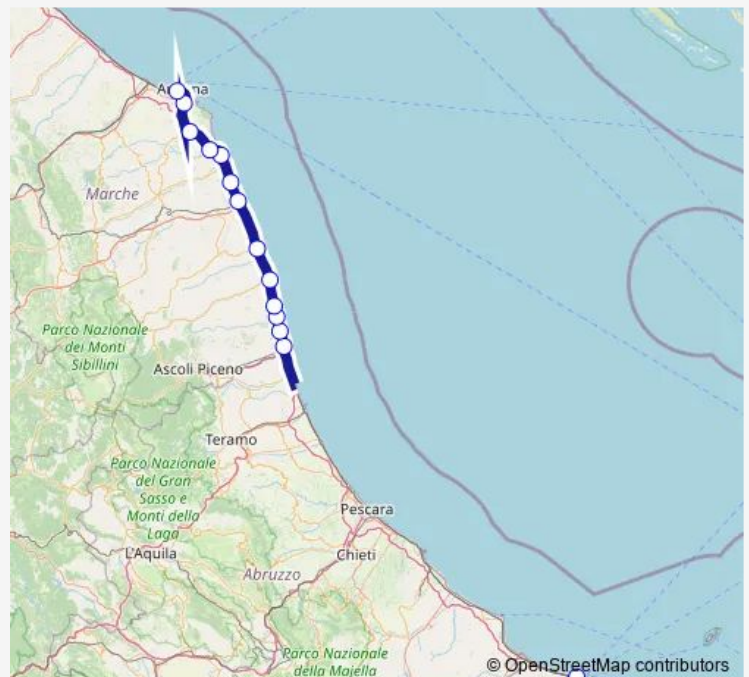

Rail 21524b Da Termoli a Ancona

[Go to website](#)

Direction

Termoli — Ancona

14 stops

[Open route schedule](#)

- Termoli
- Porto d'Ascoli
- S. Benedetto d.T.
- Grottammare
- Cupramarittima
- Pedaso
- Porto S. Giorgio-Fermo
- Civitanova-M. Montegr.
- Potenza Picena-Montelupone
- Porto Recanati
- Loreto
- Osimo-Castelfidardo
- Varano
- Ancona

Route schedule

Termoli — Ancona

Monday	—
Tuesday	—
Wednesday	—
Thursday	—
Friday	—
Saturday	—
Sunday	13:05

Route info

Direction: Termoli

Stops: 14

Trip Duration: 3 hour 52 min

21524b — Da Termoli a Ancona