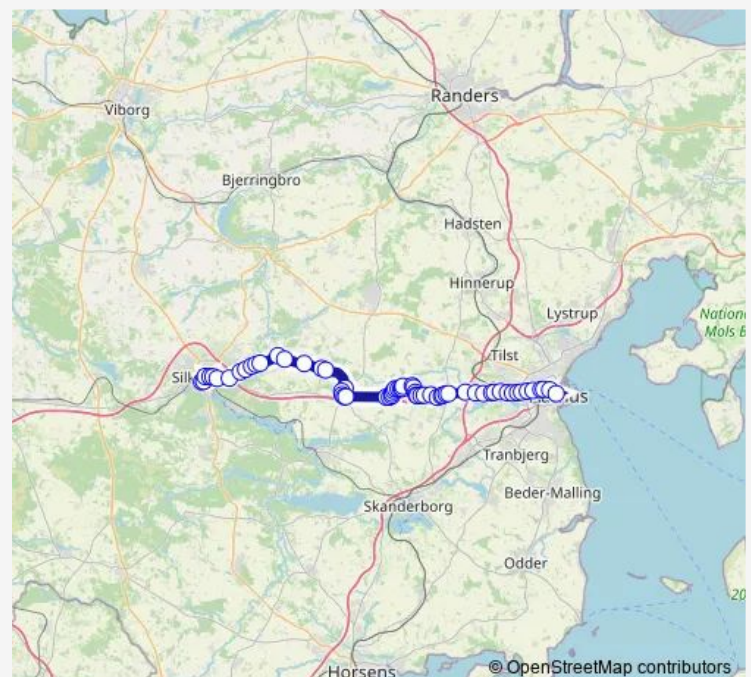

### Route schedule

Silkeborg Trafikterminal — Aarhus Rutebilstation

Monday 15:30

Tuesday 15:30

Wednesday 15:30

Thursday 15:30

Friday 15:30

Saturday —

### Route info

Direction: Silkeborg Trafikterminal

Stops: 52

Trip Duration: 1 hour 27 min

Galten Torv (Skanderborg Kom)

Elværksvej/Frichsvej (Skanderborg Kom)

Klintevej/Frichsvej (Skanderborg Kom)

Firkløvervej/Frichsvej (Skanderborg Kom)