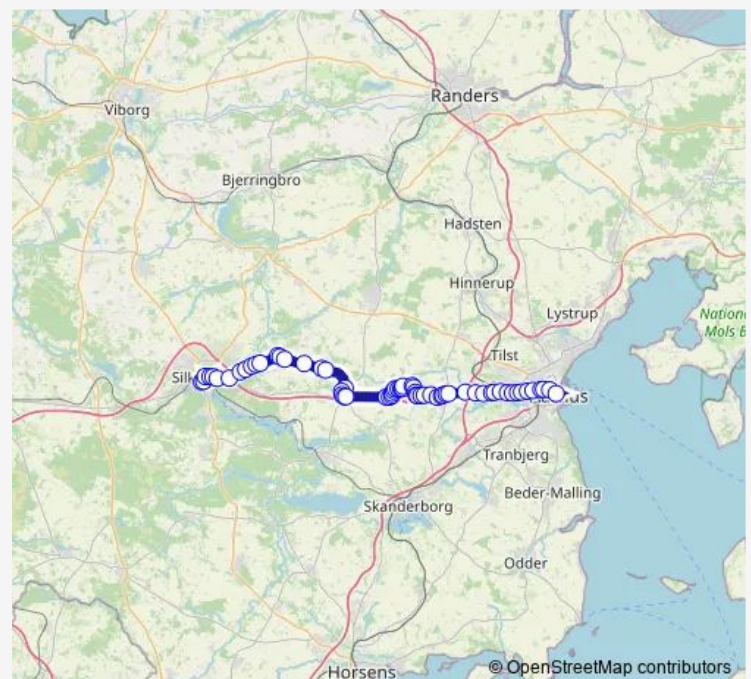

Monday 15:30

Tuesday 15:30

Wednesday 15:30

Thursday 15:30

Friday 15:30

Saturday —

Sunday —

Route info

Direction: Silkeborg Trafikterminal

Stops: 52

Trip Duration: 1 hour 27 min

Galten Torv (Skanderborg Kom)

Elværksvej/Frichsvej (Skanderborg Kom)

Klintevej/Frichsvej (Skanderborg Kom)

Firkløvervej/Frichsvej (Skanderborg Kom)