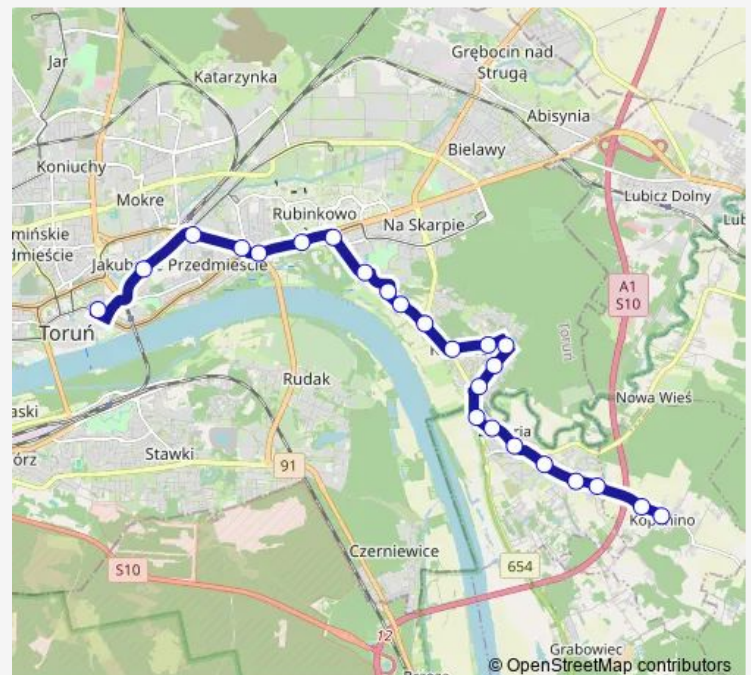

### Route schedule

Plac ŚW. Katarzyny 03 — Kopanino 01

Monday 04:47-22:37

Tuesday 04:47-22:37

Wednesday 04:47-22:37

Thursday 04:47-22:37

Friday 04:47-22:37

Saturday 04:47-22:37

### Route info

Direction: Plac ŚW. Katarzyny 03

Stops: 24

Trip Duration: 0 hour 28 min

Złotoria - Akacyjowa nż. 01

Kopanino - Przy Dębie nż. 01

Kopanino 01