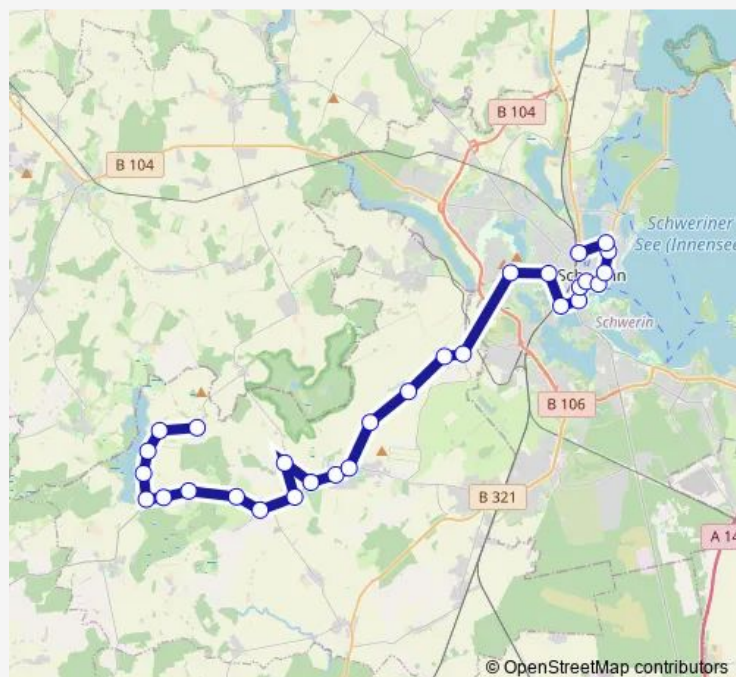

Zülow Dorfplatz

Wodenhof Abzw. Zülow

Dümmer Dümmerstück Hof

Route schedule

Schwerin Hauptbahnhof — Dümmer Dümmerstück Hof

Monday 05:06

Tuesday 05:06

Wednesday 05:06

Thursday 05:06

Friday 05:06

Saturday —

Sunday —

Route info

Direction: Schwerin Hauptbahnhof

Stops: 13

Trip Duration: 0 hour 33 min

© OpenStreetMap contributors

Direction

Dümmer Dümmerstück Hof — Schwerin Hauptbahnhof

29 stops

[Open route schedule](#)

Dümmer Dümmerstück Hof

Dümmer Vogelgarten

Dümmer Zum Kahlberg

Monday 05:40

Tuesday 05:40

Wednesday 05:40

Thursday 05:40

Friday 05:40

Saturday —

Sunday —

Route info