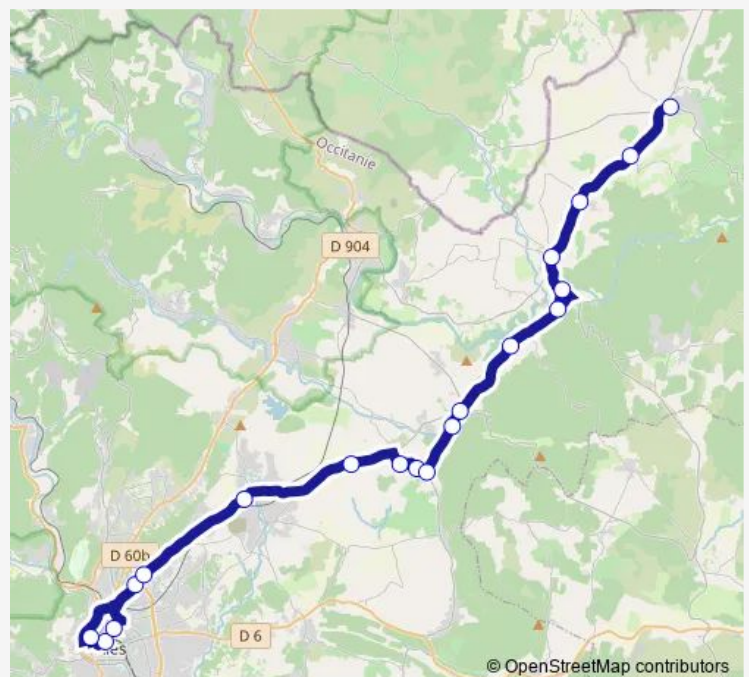

Bus 113 Ales - Saint-Ambroix[Go to website](#)**Direction**Alès - Lycée Jean Baptiste Dumas —
SAINT-JULIEN-DE-CASSAGNAS - Gare

8 stops

[Open route schedule](#)

Alès - Lycée Jean Baptiste Dumas

Alès - Lycée Bellevue

Alès - Artes

SALINDRES - D16 Près du Garage

ROUSSON - Mas Chabert

Allègre-LES-Fumades - Auzon Rt Alès

SAINT-JULIEN-DE-CASSAGNAS - Bruguiere Puech

SAINT-JULIEN-DE-CASSAGNAS - Gare

Route scheduleAlès - Lycée Jean Baptiste Dumas —
SAINT-JULIEN-DE-CASSAGNAS - Gare

Monday	18:10
Tuesday	18:10
Wednesday	—
Thursday	18:10
Friday	18:10
Saturday	—
Sunday	—

Route info

Direction: Alès - Lycée Jean Baptiste Dumas

Stops: 8

Trip Duration: 0 hour 35 min

Direction

SAINT-AMBROIX - Bd du Portalet — THARAUX - Cimetière

14 stops

[Open route schedule](#)

SAINT-AMBROIX - Bd du Portalet

POTELIÈRES - Place

Allègre-LES-Fumades - Pont Rive Gauche

Allègre-LES-Fumades - Auzon Rt Alès

ROUSSON - Mas Chabert

Allègre-LES-Fumades - Vieilles Fumades