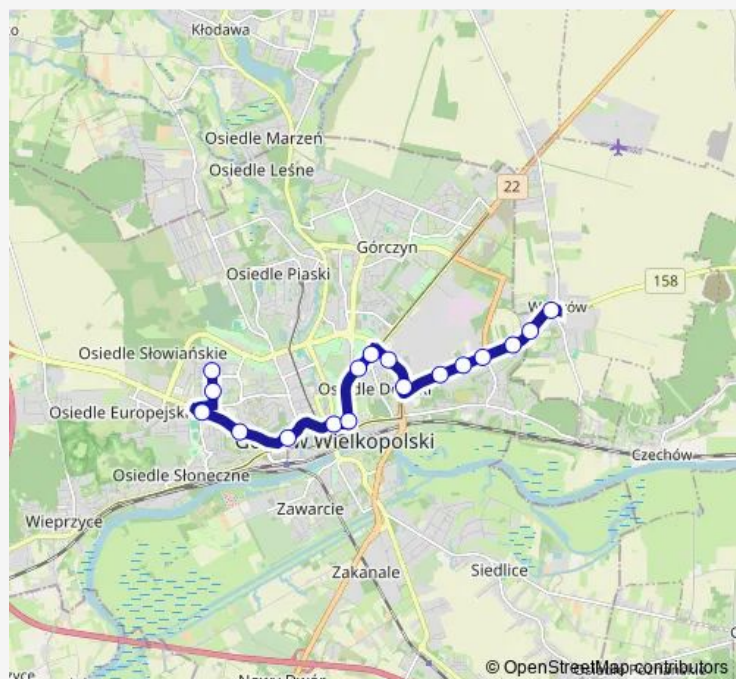

Włókiennicza

Rondo Sybiraków

Miodowa

Zakład Karny

Wawrów Sadowa

Route schedule

Os. Staszica — Wawrów Sadowa

Monday 05:18-22:38

Tuesday 05:18-22:38

Wednesday 05:18-22:38

Thursday 05:18-22:38

Friday 05:18-22:38

Saturday 05:18-22:38

Sunday 05:18-22:38

Route info

Direction: Os. Staszica

Stops: 17

Trip Duration: 0 hour 25 min

Direction

Wawrów Sadowa — Rondo Myśluborskie

15 stops

[Open route schedule](#)

Wawrów Sadowa

Zakład Karny

Route schedule

Wawrów Sadowa — Os. Staszica

Monday 06:11-22:12

Tuesday 06:11-22:12

Wednesday 06:11-22:12

Thursday 06:11-22:12

Friday 06:11-22:12

Saturday 06:11-22:12