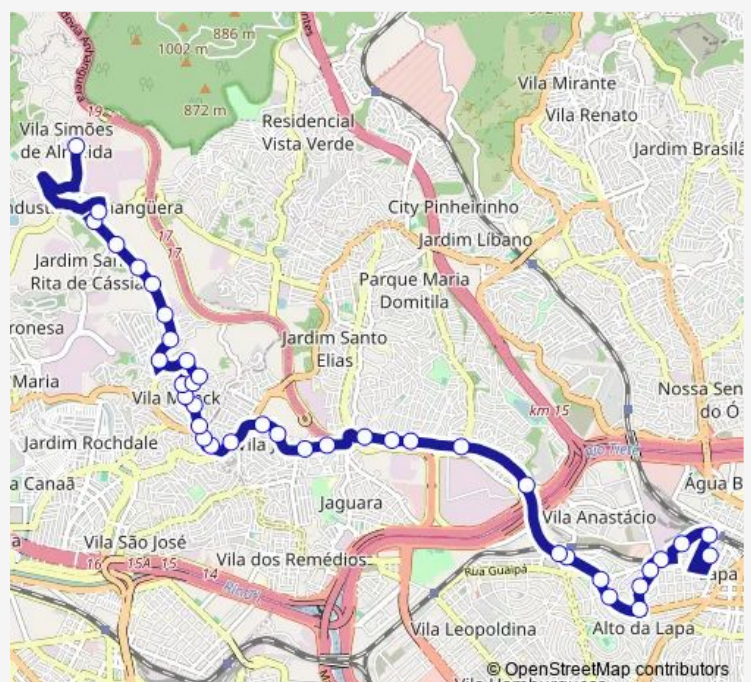

39 stops

[Open route schedule](#)

Rua George Smith 236 - Ponto Final da Linha 113 - Lapa
 Sao Paulo - SP 05074-010 Brasil

Rua Joao Pereira 31

R. John Harrison 600 - Lapa Sao Paulo - SP 02675-031
 Brasil

Rua Gago Coutinho 356

R. Inacio Luis da Costa 1888 - Parque Sao Domingos Sao
 Paulo - SP 05112-010 Brasil

R. Inacio Luis da Costa 2138 - Parque Sao Domingos Sao
 Paulo - SP 05112-010 Brasil

Route schedule

Rua George Smith 236 - Ponto Final da Linha 113 - Lapa
 Sao Paulo - SP 05074-010 Brasil — Avenida Doutor Mauro
 Lindemberg Monteiro 684

Monday	05:20-23:40
Tuesday	05:20-23:40
Wednesday	05:20-23:40
Thursday	05:20-23:40
Friday	05:20-23:40
Saturday	05:40-23:05
Sunday	05:40-23:05

Route info

Direction: Rua George Smith 236 - Ponto Final da Linha
 113 - Lapa Sao Paulo - SP 05074-010 Brasil

Stops: 39

Trip Duration: 0 hour 45 min

R. Inacio Luis Da Costa 2442 - Vila Mangalot Sao Paulo - SP 05112-010 Brasil

Av. Candido Portinari 324 - Vila Jaguara Sao Paulo - SP 02675-031 Brasil

Av. Candido Portinari 586 - Vila Jaguara Sao Paulo - SP 05114-001 Brasil