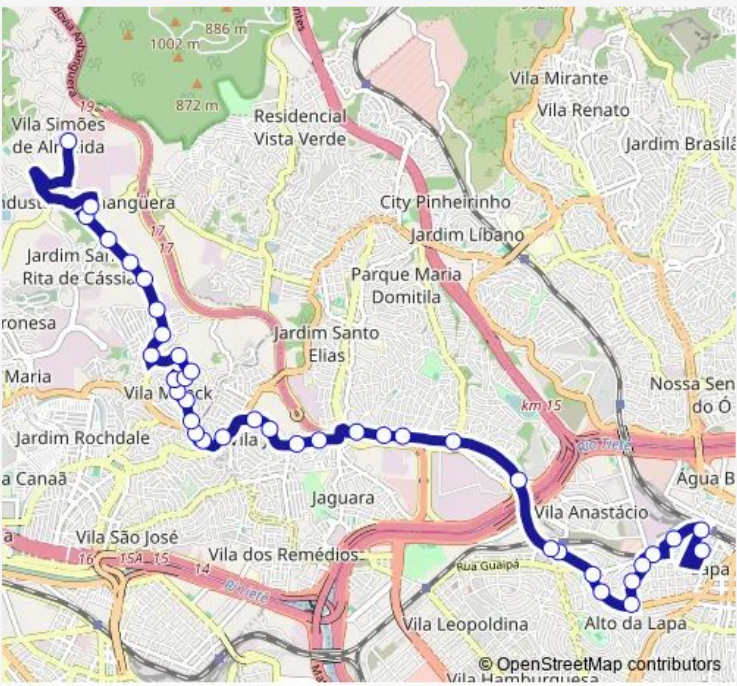

39 stops

[Open route schedule](#)

- Rua George Smith 236 - Ponto Final da Linha 113 - Lapa Sao Paulo - SP 05074-010 Brasil
- Rua Joao Pereira 31
- R. John Harrison 600 - Lapa Sao Paulo - SP 02675-031 Brasil
- Rua Gago Coutinho 356
- Av. Mercedes 88 - Alto da Lapa Sao Paulo - SP 05081-060 Brasil
- Avenida Mercedes 316
- Av. Mercedes 584 - Alto da Lapa Sao Paulo - SP 05081-060 Brasil
- Rua Brigadeiro Gaviao Peixoto (oposto ao n 757)
- R. Brg. Gaviao Peixoto 1020 - Lapa Sao Paulo - SP 05078-000 Brasil
- Rua Monte Pascal 370
- Rua Monte Pascal (oposto a saida da Rua Belmonte)
- Ramo 500 do Complexo Anhanguera (saida do Viaduto Domingos de Moraes)
- R. Inacio Luis Da Costa - Parque Sao Domingos Sao Paulo - SP 05112-010 Brasil
- R. Inacio Luis da Costa 1888 - Parque Sao Domingos Sao Paulo - SP 05112-010 Brasil
- R. Inacio Luis da Costa 2138 - Parque Sao Domingos Sao Paulo - SP 05112-010 Brasil

Route schedule
 Rua George Smith 236 - Ponto Final da Linha 113 - Lapa Sao Paulo - SP 05074-010 Brasil — Avenida Doutor Mauro Lindemberg Monteiro 684

Monday	05:20-23:40
Tuesday	05:20-23:40
Wednesday	05:20-23:40
Thursday	05:20-23:40
Friday	05:20-23:40
Saturday	05:40-23:05
Sunday	05:40-23:05

Route info

Direction: Rua George Smith 236 - Ponto Final da Linha 113 - Lapa Sao Paulo - SP 05074-010 Brasil

Stops: 39

Trip Duration: -23 hour -15 min

R. Inacio Luis Da Costa 2442 - Vila Mangalot Sao Paulo - SP 05112-010 Brasil