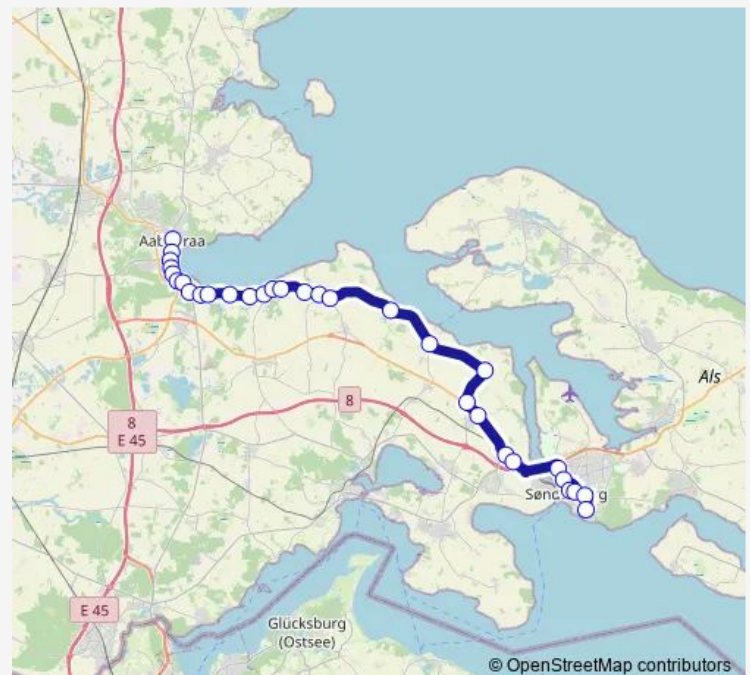

Øster Snogbæk

### Route schedule

Aabenraa Busstation — Alssundgymnasiet, Sønderborg

Monday 06:45-15:40

Tuesday 06:45-15:40

Wednesday 06:45-15:40

Thursday 06:45-15:40

Friday 06:45-15:40

Saturday —

### Route info

Direction: Aabenraa Busstation

Stops: 31

Trip Duration: 1 hour 0 min

Snogbækvej v Baså

Vester Sottrup, Aabenraavej

Ragebøl, Aabenraavej

Aabenraavej v Tinggårdvej