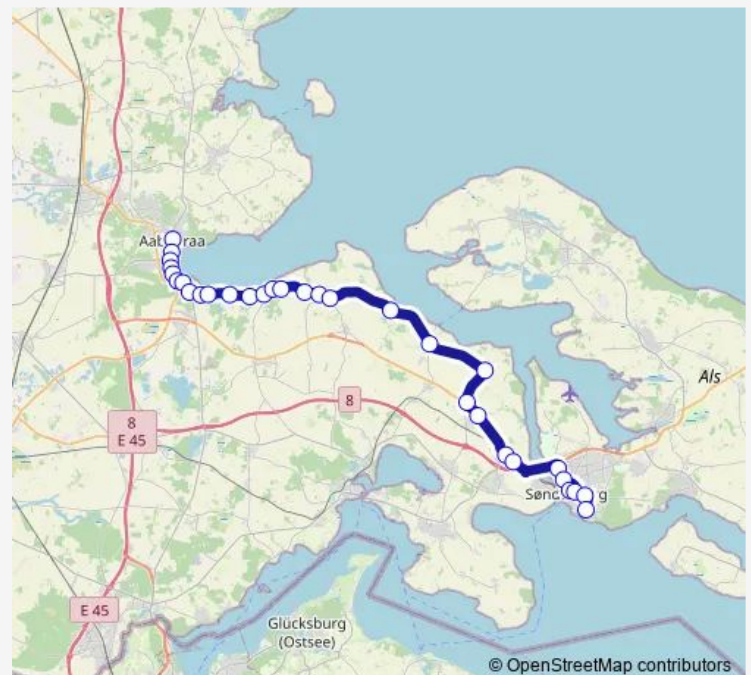

Blåkrog

Blans, Blans Østermark

Øster Snogbæk

Route schedule

Aabenraa Busstation — Alssundgymnasiet, Sønderborg

Monday 06:45-15:40

Tuesday 06:45-15:40

Wednesday 06:45-15:40

Thursday 06:45-15:40

Friday 06:45-15:40

Saturday —

Sunday —

Route info

Direction: Aabenraa Busstation

Stops: 31

Trip Duration: 1 hour 0 min

113

BusMaps

Snogbækvej v Baså

Vester Sottrup, Aabenraavej

Ragebøl, Aabenraavej

Aabenraavej v Tinggårdvej

Vestermark v Bosager

Arnkilgade v sygehuset

Direction: Aabenraa Busstation

Stops: 29

Trip Duration: 0 hour 53 min

Aabenraavej v Tinggårdvej

Vestermark v Bosager

Arnkilgade v sygehuset

Sønderborg Busstation

Direction