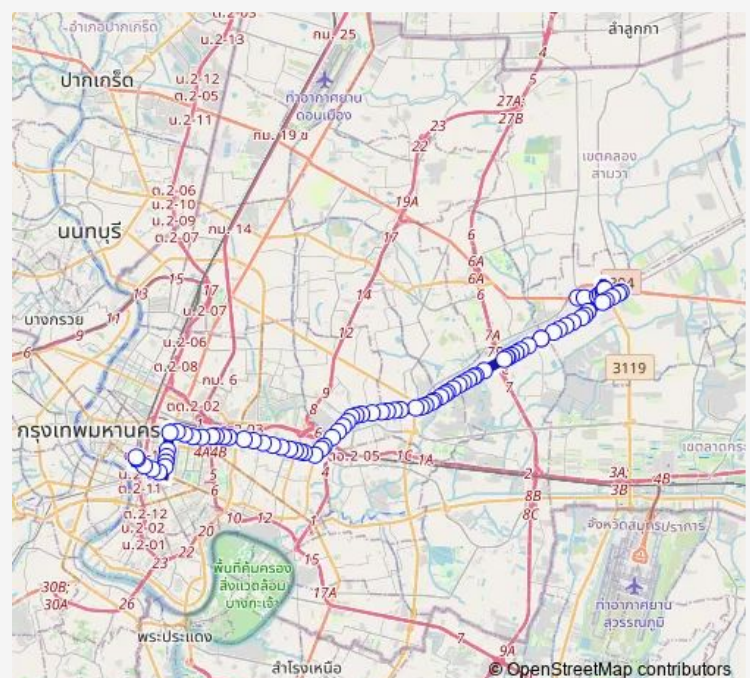

Route schedule

วิทยาลัยเทคนิคมินบุรี;Minburi Technical College —
ท่าปล่อยรถ หัวลำโพง;Bus Terminal ua Lamphong

Monday 00:00

Tuesday 00:00

Wednesday 00:00

Thursday 00:00

Friday 00:00

Saturday 00:00

Sunday 00:00

Route info

Direction: วิทยาลัยเทคนิคมินบุรี;Minburi Technical College

Stops: 85

Trip Duration: 2 hour 11 min

113 — มินบุรี - หัวลำโพง;Minburi - Hua Lamphong

หมู่บ้านธรากร;Tharakon Village

ซอยรามคำแหง 162;Ramkhamhaeng Soi 162