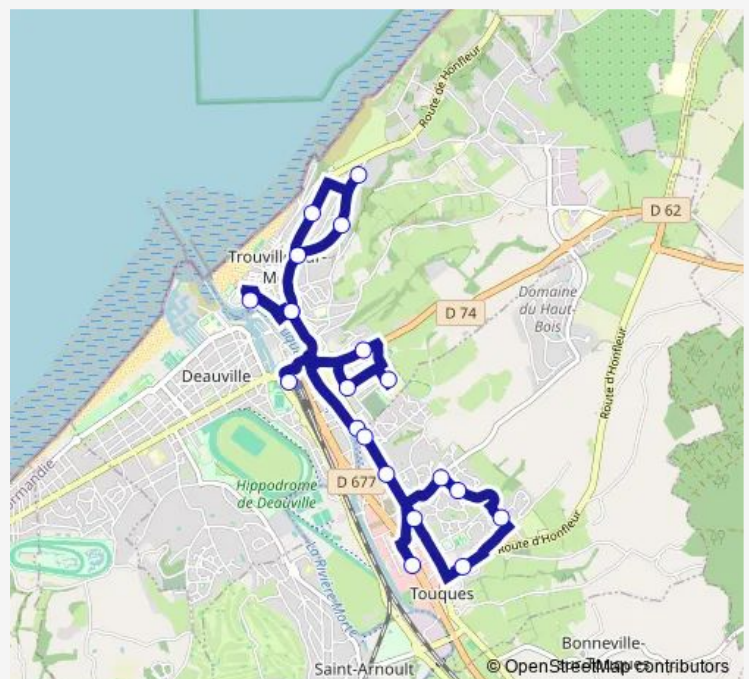

Bus 113 Touques / Deauville VIA Trouville

[Go to website](#)

Direction

Deauville - Gare Routière (Départ) — Touques - Zone commerciale

20 stops

[Open route schedule](#)

- Deauville - Gare Routière (Départ)
- Trouville-SUR-MER - Eglise Notre Dame
- Trouville-SUR-MER - Parc cordier
- Trouville-SUR-MER - Chemin des frémonts
- Trouville-SUR-MER - Prémanoir
- Trouville-SUR-MER - Tamaris
- Trouville-SUR-MER - Eglise Notre Dame
- Trouville-SUR-MER - Plage casino
- Trouville-SUR-MER - Maison de retraite
- Trouville-SUR-MER - Collège Charles Mozin
- Trouville-SUR-MER - Centre des impôts
- Trouville-SUR-MER - Quai de la touques
- Touques - Mont Joly
- Touques - Nouveau monde
- Touques - Rue du haut bois
- Touques - Rue des roses
- Touques - Plateau de Rollon
- Touques - Eglise Saint Thomas
- Touques - Reine Mathilde
- Touques - Zone commerciale

Route schedule

Deauville - Gare Routière (Départ) — Touques - Zone commerciale

Monday	09:15-20:15
Tuesday	09:15-20:15
Wednesday	09:15-20:15
Thursday	09:15-20:15
Friday	09:15-20:15
Saturday	09:15-20:15
Sunday	—

Route info

Direction: Deauville - Gare Routière (Départ)

Stops: 20

Trip Duration: 0 hour 38 min

113 — Touques / Deauville VIA Trouville

Direction

Deauville - Gare Routière (Départ) — Touques - Zone commerciale

Sunday —

Route info

Direction: Touques - Zone commerciale

Stops: 20

Trip Duration: 0 hour 34 min

Direction

Touques - Zone commerciale — Deauville - Gare Routière (Arrivée)

19 stops