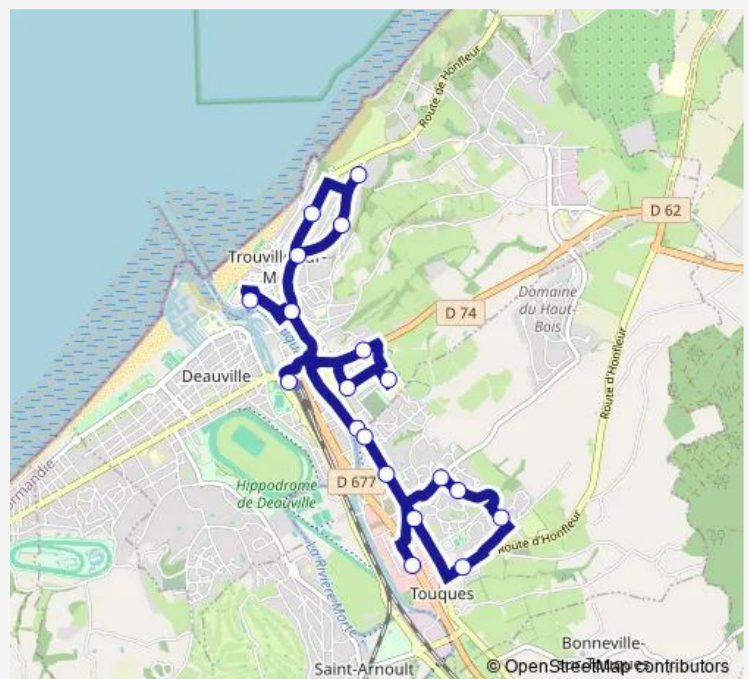

### Direction

Deauville - Gare Routière (Départ) — Touques - Zone commerciale

20 stops

[Open route schedule](#)

- Deauville - Gare Routière (Départ)
- Trouville-SUR-MER - Eglise Notre Dame
- Trouville-SUR-MER - Parc cordier
- Trouville-SUR-MER - Chemin des frémonts
- Trouville-SUR-MER - Prémanoir
- Trouville-SUR-MER - Tamaris
- Trouville-SUR-MER - Eglise Notre Dame
- Trouville-SUR-MER - Plage casino
- Trouville-SUR-MER - Maison de retraite
- Trouville-SUR-MER - Collège Charles Mozin
- Trouville-SUR-MER - Centre des impôts
- Trouville-SUR-MER - Quai de la touques
- Touques - Mont Joly
- Touques - Nouveau monde
- Touques - Rue du haut bois
- Touques - Rue des roses
- Touques - Plateau de Rollon
- Touques - Eglise Saint Thomas
- Touques - Reine Mathilde
- Touques - Zone commerciale

### Route schedule

Deauville - Gare Routière (Départ) — Touques - Zone commerciale

Monday	09:15-20:15
Tuesday	09:15-20:15
Wednesday	09:15-20:15
Thursday	09:15-20:15
Friday	09:15-20:15
Saturday	09:15-20:15
Sunday	—

### Route info

Direction: Deauville - Gare Routière (Départ)

Stops: 20

Trip Duration: 0 hour 38 min

113 — Touques / Deauville VIA Trouville

Trouville-SUR-MER - Plage casino

Deauville - Gare Routière (Arrivée)