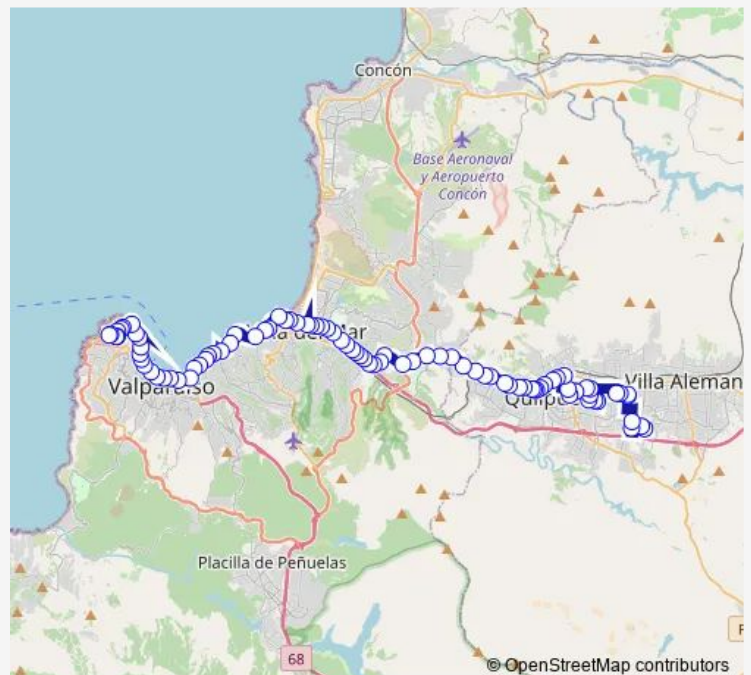

Colegio Daniel De La Vega

Freire 1133

Freire 906

Route schedule

Garita Alcande Miguel Gandulfo — Garita Galvarino

Monday 06:00-21:00

Tuesday 06:00-21:00

Wednesday 06:00-21:00

Thursday 06:00-21:00

Friday 06:00-21:00

Saturday 06:00-21:00

Sunday 07:00-21:00

Route info

Direction: Garita Alcande Miguel Gandulfo

Stops: 89

Trip Duration: 1 hour 28 min

113 — Belloto 2000 - Playa Ancha

Diego Portales 754

Los Carrera 627

Los Carrera 523

Los Carrera 432 / Norte

Los Carrera 18

Los Carrera 15 / Norte

Los Carrera 312

Los Carrera 495 / Norte

Los Carrera 1166 / Norte

Los Carrera - Cooperación

Los Carrera 1729 / Norte

Esrtella Polar - Los Carrera / Norte

Los Lunes - Troncal / Norte

Troncal Pasarela 4 / Norte

Troncal Pasarela 3 / Norte