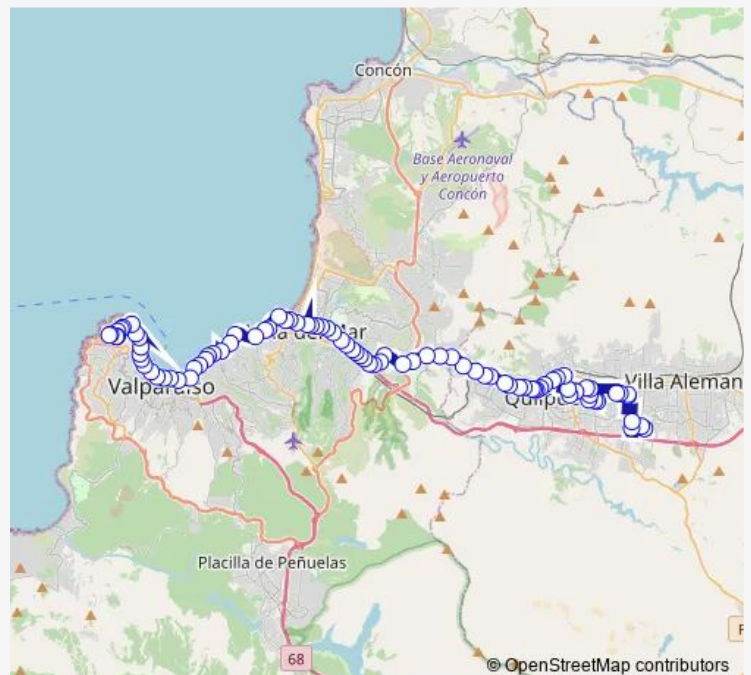

Colegio Daniel De La Vega

Freire 1133

Freire 906

Route schedule

Garita Alcande Miguel Gandulfo — Garita Galvarino

Monday 06:00-21:00

Tuesday 06:00-21:00

Wednesday 06:00-21:00

Thursday 06:00-21:00

Friday 06:00-21:00

Saturday 06:00-21:00

Sunday 07:00-21:00

Route info

Direction: Garita Alcande Miguel Gandulfo

Stops: 89

Trip Duration: 1 hour 28 min

113 — Belloto 2000 - Playa Ancha

Diego Portales 754

Los Carrera 627

Los Carrera 523

Los Carrera 432 / Norte

Los Carrera 18

Los Carrera 15 / Norte

Los Carrera 312

Los Carrera 495 / Norte

Los Carrera 1166 / Norte

Los Carrera - Cooperación

Los Carrera 1729 / Norte

Esrtella Polar - Los Carrera / Norte

Los Lunes - Troncal / Norte

Troncal Pasarela 4 / Norte

Troncal Pasarela 3 / Norte