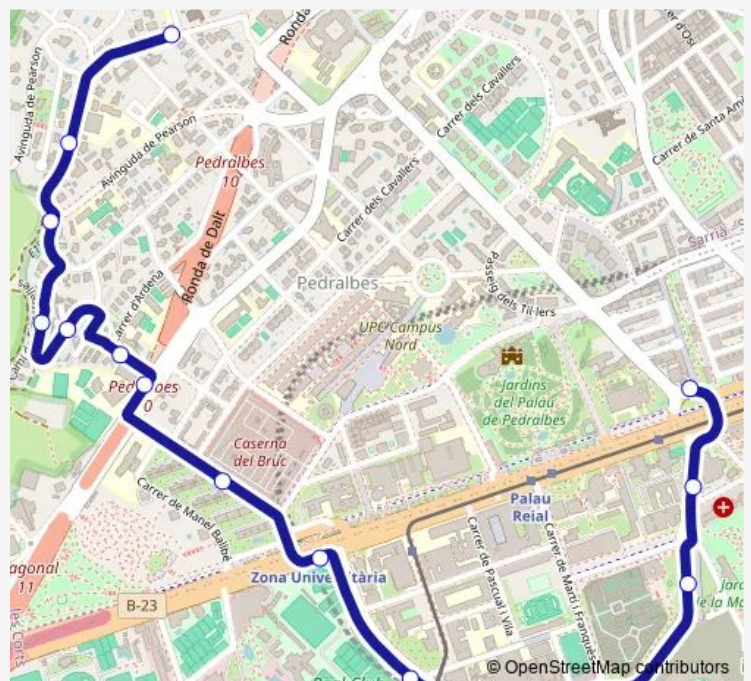

Av Doctor Marañón - Av de Xile

Mini Estadi - Palau Blaugrana

Av Joan Xxiii - Maternitat

Av Joan Xxiii - PI Pius XII

PI Pius XII - Av Pedralbes

Route schedule

Panamà - Abadessa Olzet — PI Pius XII - Av Pedralbes

Monday 07:46-21:10

Tuesday 07:46-21:10

Wednesday 07:46-21:10

Thursday 07:46-21:10

Friday 07:46-21:10

Saturday 09:42-21:08

Sunday 09:41-21:06

Route info

Direction: Panamà - Abadessa Olzet

Stops: 14

Trip Duration: 0 hour 14 min

113 — La Mercè

Direction

PI Pius XII - Av Pedralbes — Panamà - Abadessa Olzet

10 stops

[Open route schedule](#)

Thursday 07:35-21:00

Friday 07:35-21:00

Saturday 09:35-21:00

Sunday 09:35-21:00

Route info

Direction: PI Pius XII - Av Pedralbes

Stops: 10

Trip Duration: 0 hour 6 min