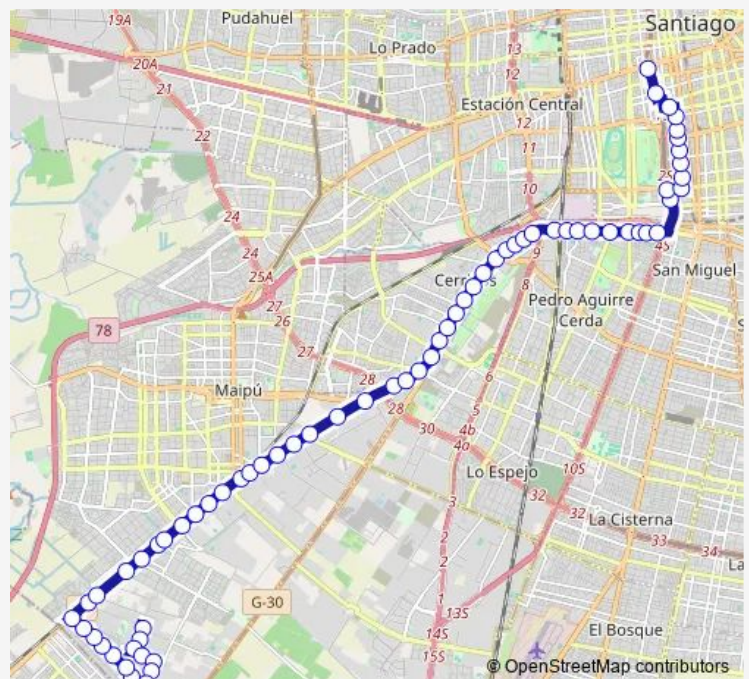

Pi179-Av. Pedro Aguirre Cerda / esq. Los Cisnes

Pi180-Parada 1 / Escuela P. Aguirre Cerda

Pi181-Parada 1 / (M) Cerrillos

Route schedule

Pa166-Parada 8 / (M) La Moneda — Pi1938-Jorge Andrés Guerra / esq. Cam. Los Talaveras

Monday 00:00

Tuesday 00:00

Wednesday 00:00

Thursday 00:00

Friday 00:00

Saturday —

Sunday —

Route info

Direction: Pa166-Parada 8 / (M) La Moneda

Stops: 63

Trip Duration: 1 hour 21 min

113 — Ciudad Satelite - (M) Los Heroes

Pi1616-Parada / Museo Aeronáutico

Pi1617-Parada / Comando Logístico Fach

Pi1618-Parada / P. Aguirre Cerda Altura del 5800

Pi1619-Parada / Centro Cívico Cerrillos

Pi1620-Av. Pedro Aguirre Cerda / esq. Salomón Sack

Pi1621-Av. Pedro Aguirre Cerda / esq. Av. Lo Errázuriz

Pi1622-Parada 1 / Colegio Don Orión

Pi23-Parada 1 / El Mirador