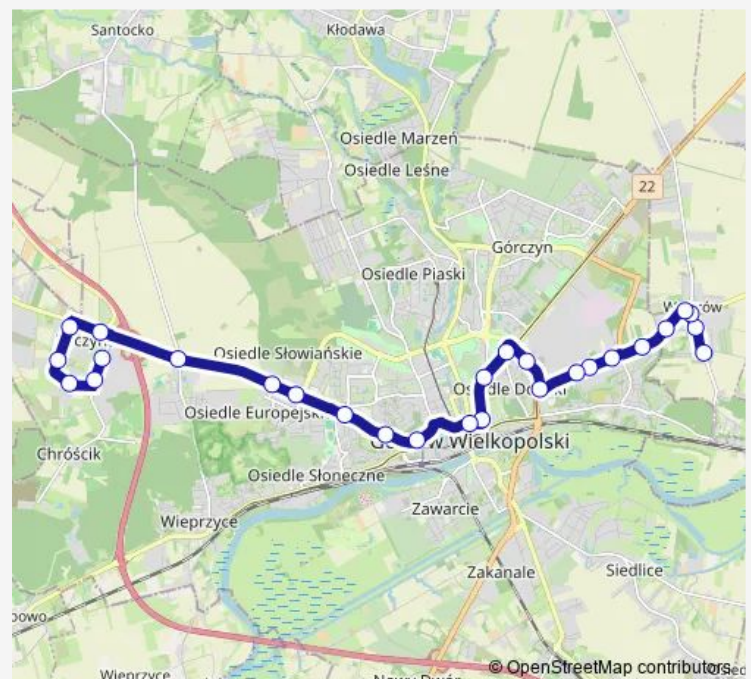

Rondo Małszyńskie

Route schedule

Wawrów Stadion — Tpv

Monday 04:54-20:54

Tuesday 04:54-20:54

Wednesday 04:54-20:54

Thursday 04:54-20:54

Friday 04:54-20:54

Saturday 04:54-20:54

Sunday 04:54-20:54

Route info

Direction: Wawrów Stadion

Stops: 27

Trip Duration: 0 hour 35 min

Kołobrzeska

Szczecińska/Mosiężna

Yetico

Ziel-Bruk

Mosiężna/Złotego Smoka

Tpv

Direction

Tpv — Wawrów Stadion

26 stops

[Open route schedule](#)

Wawrów Zakład Rolny

Route schedule

Tpv — Wawrów Stadion

Monday 06:18-22:18

Tuesday 06:18-22:18

Wednesday 06:18-22:18

Thursday 06:18-22:18

Friday 06:18-22:18