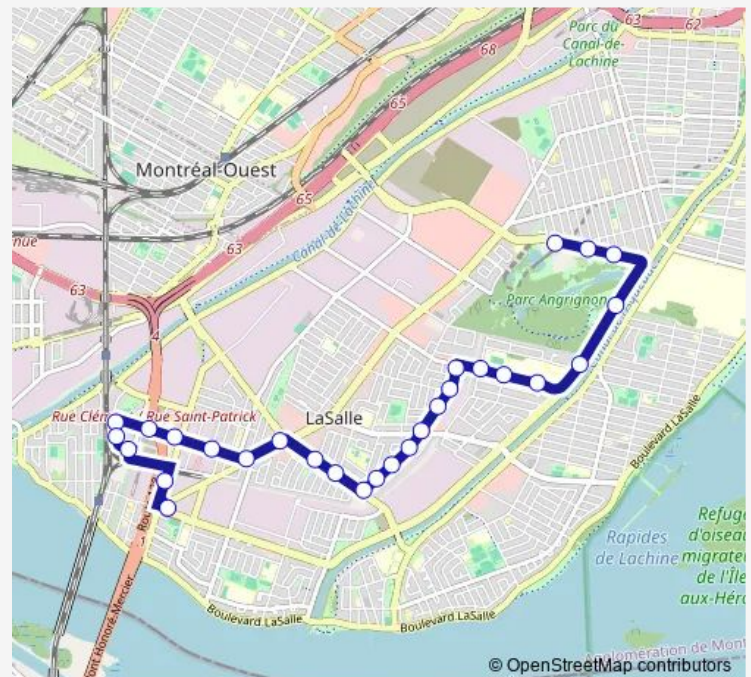

Jean-Brillon / Thierry

Route schedule

Terminus Lafleur / Newman — Station Angrignon

Monday	04:45-01:00 ⁺¹
Tuesday	04:45-01:00 ⁺¹
Wednesday	04:45-01:01 ⁺¹
Thursday	04:45-01:01 ⁺¹
Friday	04:45-01:00 ⁺¹
Saturday	05:00-01:25 ⁺¹
Sunday	05:20-01:01 ⁺¹

Route info

Direction: Terminus Lafleur / Newman

Stops: 31

Trip Duration: 0 hour 32 min

Jean-Brillon / Lapierre

Lapierre / Jean-Chevalier

Lapierre / Leclerc

Cégep André-Laurendeau

De La Vérendrye / Ducas

Parc Angrignon

des Trinitaires / D'Aragon

des Trinitaires / Jogues

des Trinitaires / Lamont

Station Angrignon

Direction

Station Angrignon — Terminus Lafleur / Newman

28 stops

[Open route schedule](#)

Station Angrignon

des Trinitaires / Jogues

des Trinitaires / Dumas

Parc Angrignon

De La Vérendrye / Ducas

Cégep André-Laurendeau