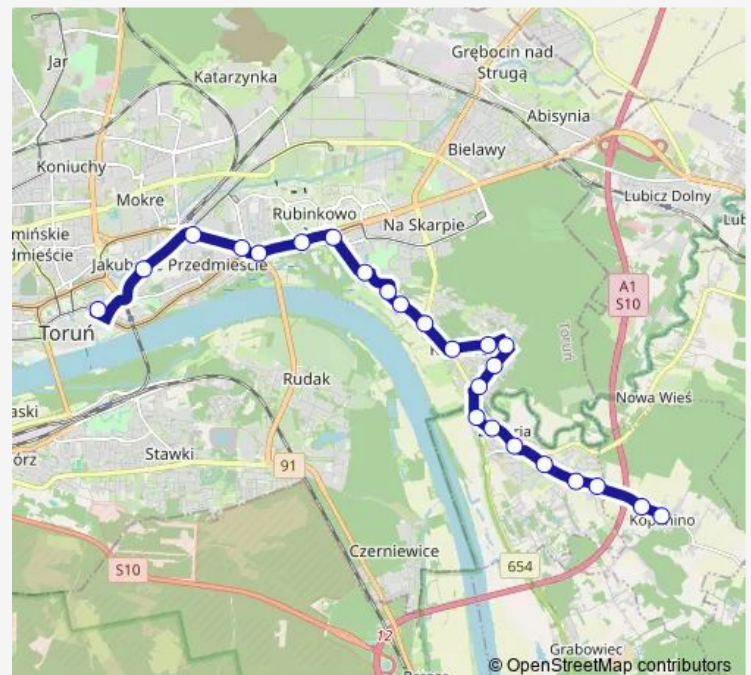

Direction

Drwęca — Plac św. Katarzyny

17 stops

[Open route schedule](#)

Drwęca

Wodna

Skierki

Fantazyjna

Leszczynowa

Plac Daszyńskiego

Dworzec Wschodni

Garbaty Mostek

Plac św. Katarzyny

Route schedule

Drwęca — Plac św. Katarzyny

Monday	05:28-21:47
Tuesday	05:28-21:47
Wednesday	05:28-21:47
Thursday	05:28-21:47
Friday	05:28-21:47
Saturday	05:28-21:47
Sunday	05:28-21:47

Route info

Direction: Drwęca

Stops: 17

Trip Duration: 0 hour 22 min

Direction

Drwęca — Rubinkowo P&R

12 stops

[Open route schedule](#)

Direction: Kopanino

Stops: 23

Trip Duration: 0 hour 32 min

Direction

Plac św. Katarzyny — Kopanino

24 stops

[Open route schedule](#)

Plac św. Katarzyny