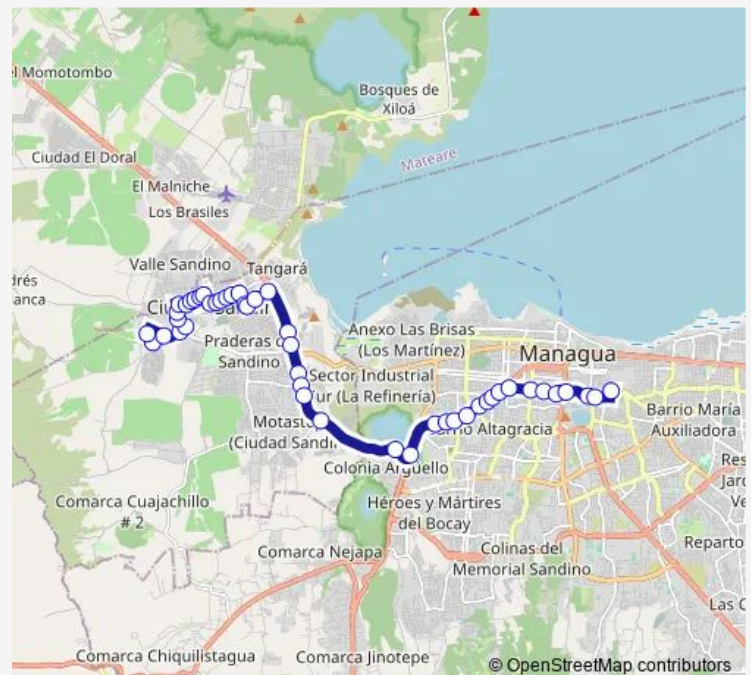

Puente de la Zona #5

Los Masayas

Vuelta de la Uno

Alcaldía de Ciudad Sandino

Palí Ciudad Sandino

Iglesia San Francisco

Farmacia Nefi

El Gallo Más Gallo

Thursday 06:00-18:48

Friday 06:00-18:48

Saturday 06:00-18:48

Sunday 06:00-18:48

Route info

Direction: Terminal 113

Stops: 47

Trip Duration: 1 hour 15 min

113 — Ruta 113

BusMaps

San Benito

Entrada a Ciudad Sandino

Colgate - Palmolive

Cuesta El Plomo Norte

Chilamate

Diinsa