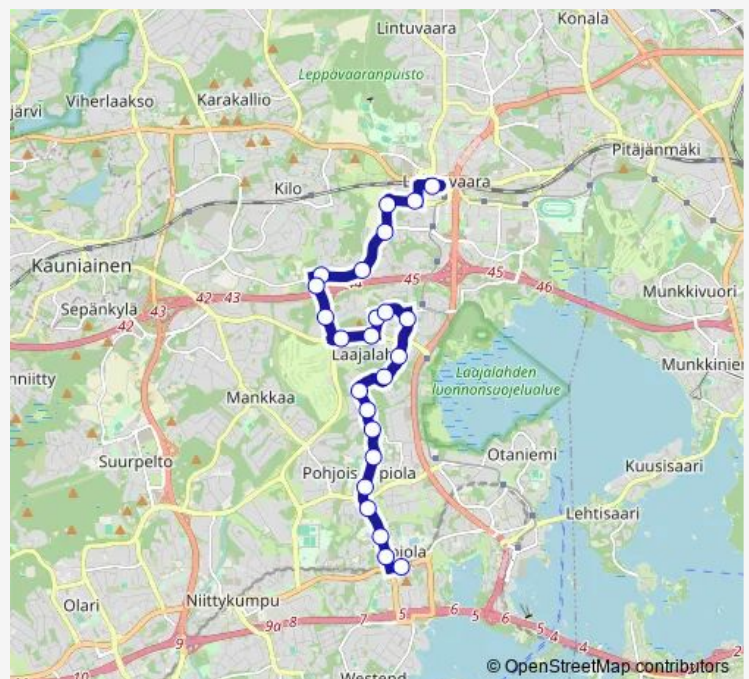

### Route schedule

Leppävaaran asema — Tapiola (M)

Monday	09:17-21:27
Tuesday	07:48-21:57
Wednesday	06:17-23:00
Thursday	05:53-19:16
Friday	07:05-19:49
Saturday	05:56-21:55
Sunday	06:27-22:57

### Route info

Direction: Leppävaaran asema

Stops: 24

Trip Duration: 0 hour 23 min

113 — Tapiola (M)-Laajalahti-Leppävaara

Weegee-talo

Pohjantie

Tapiola (M)

## Direction

Tapiola (M) — Leppävaaran asema

24 stops

[Open route schedule](#)

Tapiola (M)

Pohjantie

Weegee-talo

Kaskenkaataja